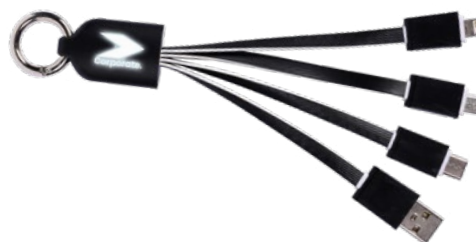

E14577

€ 4,58

15x25
15x10

STC-SL1

CAVETTO 3 IN 1 PER RICARICA
con connettori micro USB, lightning e micro USB (tipo C). Con luce all'interno della parte in plastica che rende i loghi luminosi dopo l'incisione laser.

500/100

(M) plastica/metallo