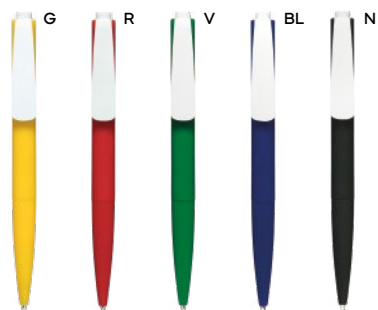

ST-DIG1

(GR) 7 gr.

B11219

€ 0,34

**PENNA A SFERA**

in plastica, stampabile solo sulla clip.  
Chiusura a scatto, refill nero.

1000/100 14,4 cm.

plastica