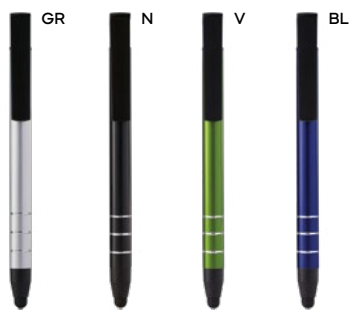

50x5  
50x5  
40x6 (clip)

1000/100 14,3 cm.

STM-SL

(M) bambù/paglia di grano+ABS

(GR) 9 gr.

tip & touch

penne

tip  
&  
touch

**B11225**

€ 0,76

70x8

**PENNA A SFERA CON TOUCH SCREEN**  
in metallo con alloggiamento in plastica per  
smartphone. Chiusura a scatto, refill nero.

500/50 14,1 cm.

STM-SL

M metallo/plastica

GR 16 gr.