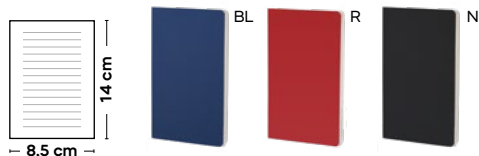

S26518

€ 1,44

50x100

SSC

BLOCCO PER APPUNTI CON COPERTINA MORBIDA
blocco per appunti con fogli a righe (80 fogli). Copertina morbida in PU.

100/50 8,5x14x0,9 cm.

(M) carta/PU

NEW