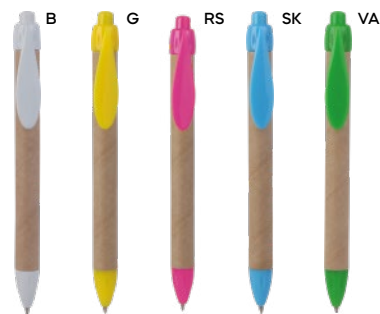

B11070

€ 0,26

PENNA A SFERA
in cartone riciclato, con chiusura a scatto, refill nero.

ST

1000/100 14,1 cm.

plastica/cartone riciclato

7 gr.

Write

Recycled paper collection

SAVE THE PLANET