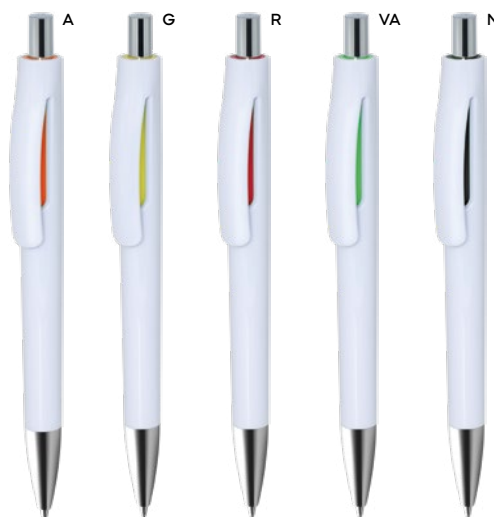

**PENNA A SFERA**

con chiusura a rotazione, refill nero.

1000/100 14 cm.

plastica

ST

9 gr.

NEW

B11270