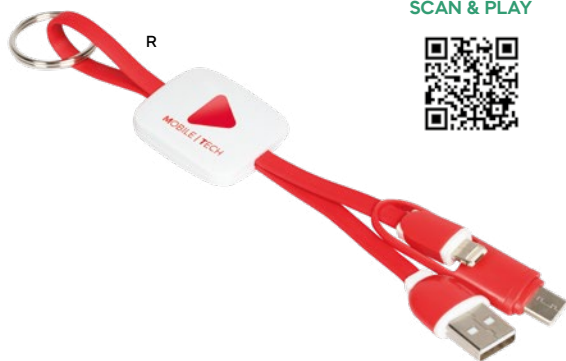

200/50 6,5x4,5x1,9 cm.

(M) plastica

SCAN & PLAY

E14556

€ 3,14

**CAVETTO 3 IN 1 PER RICARICA**  
con connettore unico micro USB,  
lightning e micro USB (tipo C).

500/100  
plastica

E14497