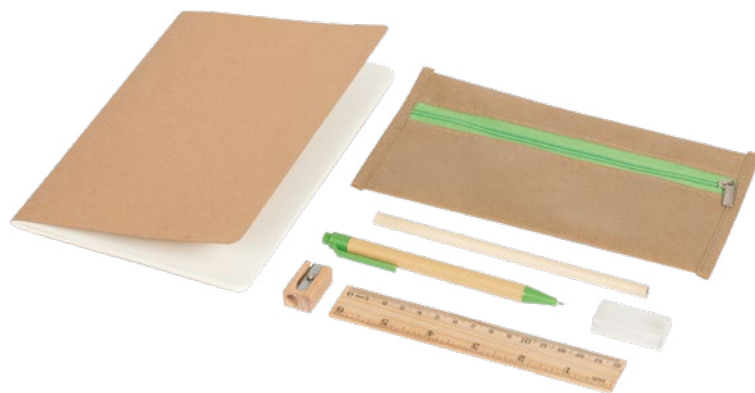

S26434

€ 4,31

160x35

SSCP
SSC1

SET CANCELLERIA

con matita in legno (mina HB), penna in cartoncino riciclato, righello in legno con scala in centimetri e inch, gomma, temperamatite in legno, quaderno per appunti (30 fogli) e astuccio in TNT con chiusura a zip.

100/50