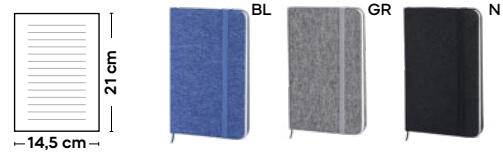

S26517

€ 3,40

100x160

SSC

BLOCCO PER APPUNTI IN RPET
blocco per appunti con fogli a righe (80 fogli), cordino segnalibro, chiusura con elastico. Copertina in RPET in colori melange.

50/25 14,5x21x1,2 cm.

(M) carta/RPET