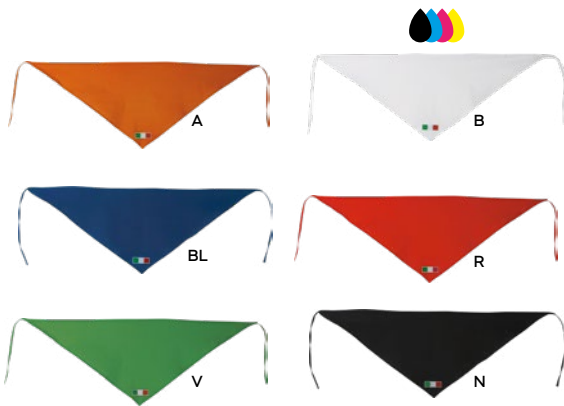

Caps

K18149

€ 1,44

LOGO
mm
150x250

BANDANA CON BANDIERA ITALIANA
a forma triangolare con etichetta ricamata
della bandiera italiana.

300/50 taglia unica

100% cotone

SST-SFT