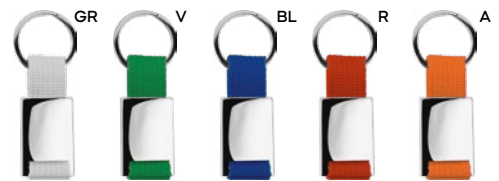

**E14260****€ 1,96**

45x14

**PORTACHIAVI**

con astuccio in confezione singola.

400/100
 9,8x1,8x0,4 cm.

(M) metallo/PU

SL1-SL2

**E14145****€ 1,54**