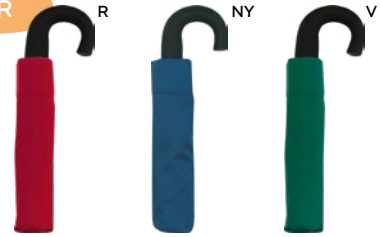

NEW COLOUR

K18257

€ 12,16

OMBRELLO SUPER MINI 21" AUTOMATICO
completamente automatizzate le fasi di apertura e chiusura, manico curvo in gomma, struttura in alluminio e fibra di vetro, fodera in pongee.

SSC1

36/12

Ø 96x61,5 cm. - chiuso: 33 cm.

alluminio/pongee 190T