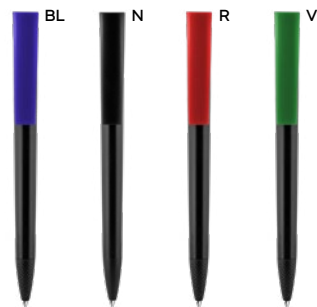

B11264

€ 0,37

70x5
40x5 (clip)

PENNA A SFERA

in plastica riciclata, chiusura a rotazione, refill nero.

1000/100 14,6 cm.

ST

(M) plastica riciclata

(GR) 11 gr.