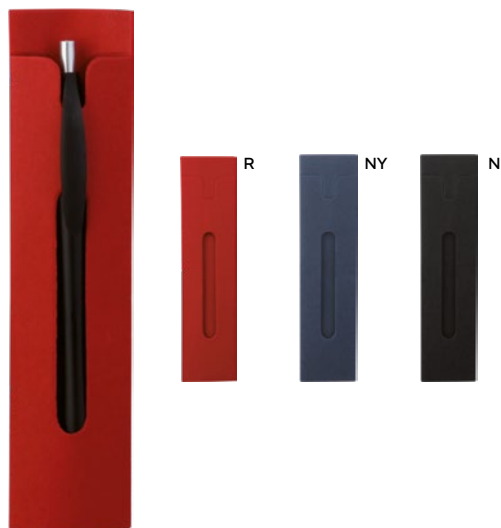

T27043

€ 0,65

**ASTUCCIO PORTA PENNE**  
a due posti in cartoncino, lunghezza  
alloggiamenti per penne 14 cm. cad.  
(penne non incluse).

SS

200/100 17,2x5,3x2,5 cm.

(M) carta

T27038

€ 3,35

**ASTUCCIO PORTAPENNA**  
a 1 posto in cartoncino con chiusura  
magnetica (penna non inclusa).

SS

100/50 18x4x4,5 cm.

(M) cartoncino

T27034

€ 0,16

**BUSTINA PORTA PENNA**  
a 1 posto in cartoncino (penna non inclusa).