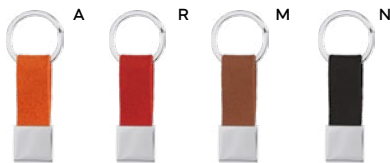

E14207

€ 1,96

15x15

SL1

PORTACHIAVI
con astuccio in confezione singola.

400/100 8,2x2,2x0,6 cm.

metallo/finta pelle