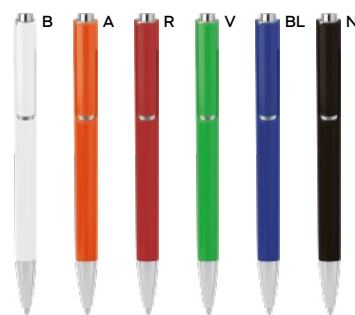

NEW

B11009

€ 0,37

**PENNA A SFERA**

con chiusura a scatto, refill nero.

1000/50 14,5 cm.

plastica

8 gr.