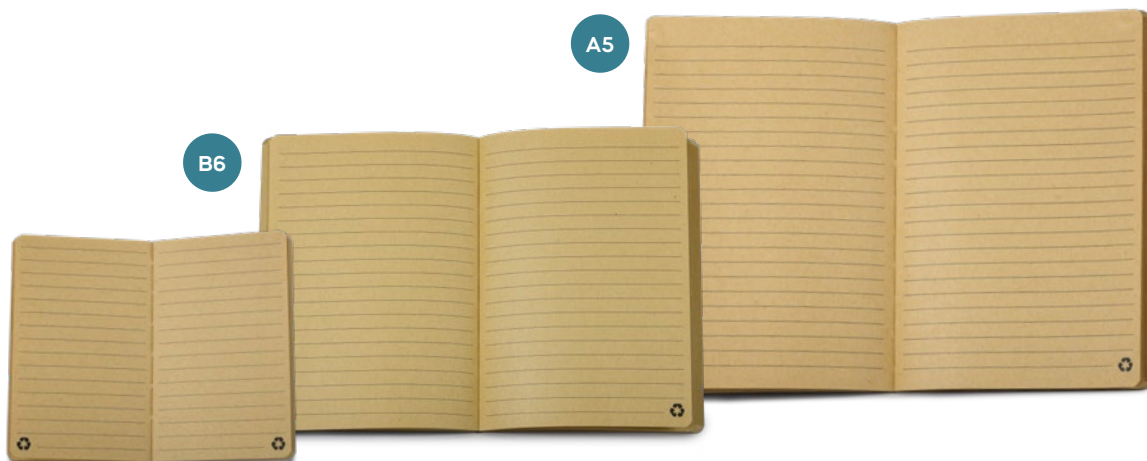

B6

A5

**S26513**

€ 1,80

**BLOCCO PER APPUNTI IN SUGHERO**  
con fogli in carta kraft a righe (96 fogli),  
copertina in sughero.

ssc

100/50 8,6x13,5x1 cm.

(M) carta/sughero