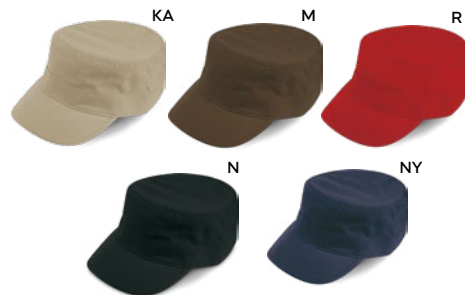

K18091

€ 2,59

CAPPELLINO MILITARE
in morbido cotone prelavato.

200/50 regolabile con velcro

100% cotone

SST-SF