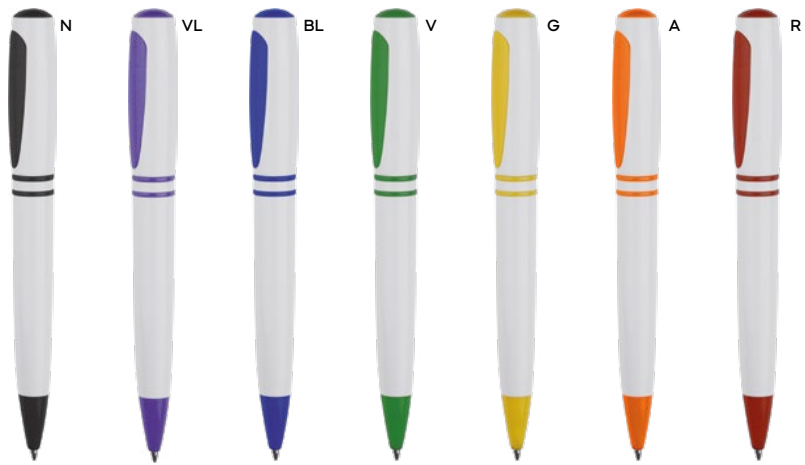

45x8  
30x8

ST-DIG1

**PENNA A SFERA**

con chiusura a rotazione, refill nero.

1000/100 14,7 cm.

plastica

13 gr.

**B11028**

€ 0,42

40-50x8,5

ST-DIG1

**PENNA A SFERA**

meccanismo a rotazione che fa entrare ed uscire vicendevolmente la clip e la punta a sfera dalla penna, refill nero.

1000/100 13,7 cm.

plastica

12 gr.