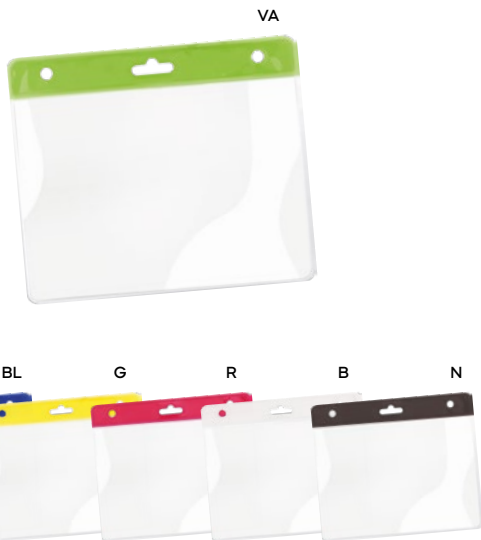

E14158

€ 0,39

BUSTINA PORTA BADGE

1000/50 taschino: 11,1x9,5 cm.
(M) plastica