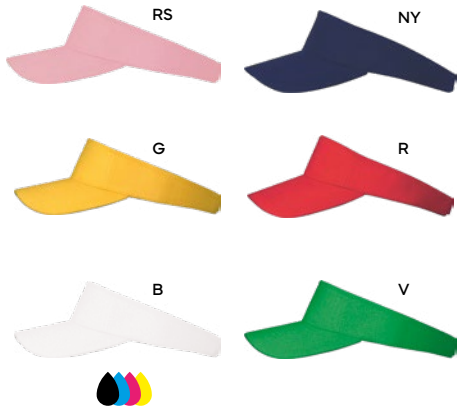

ALTRI COLORI € 6,27

Caps

**K18037** € 2,22

**CAPPELLINO VISIERA**  
in cotone doppio strato e visiera rigida precurvata.

200/50 regolabile con velcro  
M 100% cotone

**K18158** € 2,22

**CAPPELLINO BIMBO 5 PANNELLI**  
in cotone con visiera rigida precurvata e chiusura in velcro.