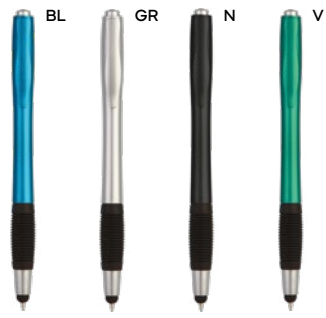

Write

**B11197** € 0,29

**PENNA A SFERA CON TOUCH SCREEN**  
in plastica, chiusura a scatto, refill nero.

1000/100 14,7 cm.

(M) plastica

(GR) 7 gr.

tip & touch

**B11204** € 0,31