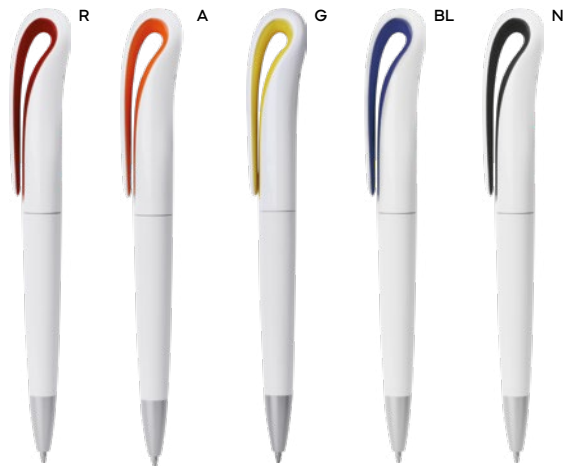

ST

B11134

€ 0,24

70x6

**PENNA A SFERA**

in plastica, adatta per la stampa in digitale grazie ad una parte piatta del proprio fusto, chiusura a scatto, refill nero.

1000/100 14 cm.

plastica

ST-DIG1

**PENNA A SFERA**

con chiusura a rotazione, refill nero.

1000/100 14,2 cm.

plastica

10 gr.

**B11075**

€ 0,31