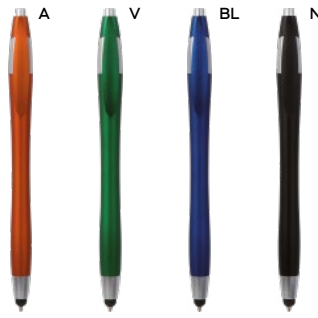

B11197 € 0,29

PENNA A SFERA CON TOUCH SCREEN
in plastica, chiusura a scatto, refill nero.

1000/100 14,7 cm.

(M) plastica

(GR) 7 gr.

tip & touch