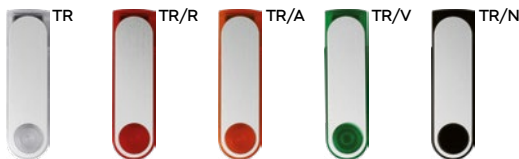

100/50 7,1x2x1,1 cm.

(M) plastica/acciaio

PREZZO SU RICHIESTA

Technology

USB pens!

**E14614**

**MEMORIA USB DA 2GB - 4GB - 8GB**  
 USB 2.0, senza laccio, confezione singola in scatoletta bianca.

100/50 5,9x1,7x1,1 cm.