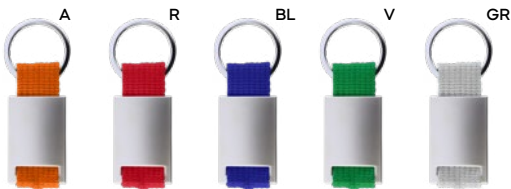

**E14260****€ 1,96**

45x14

**PORTACHIAVI**

con astuccio in confezione singola.

400/100
 9,8x1,8x0,4 cm.

(M) metallo/PU

SL1-SL2

**E14145****€ 1,54**