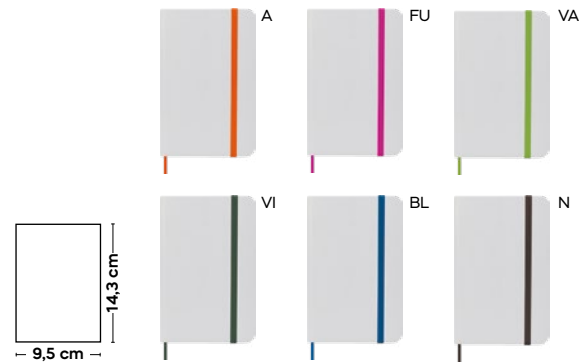

S26483

€ 1,70

SSC-DIG

BLOCCO PER APPUNTI

blocco per appunti (80 fogli), cordino segnalibro, chiusura con elastico.

100/50 9,5x14,3x1,3 cm.

PVC/carta

Office