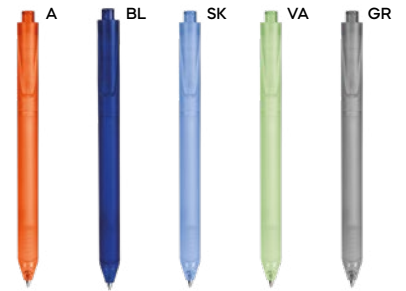

60x7  
40x5 (clip)

ST

**PENNA A SFERA IN RPET**  
chiusura a scatto, refill nero.

1000/100 13,9 cm.

(M) RPET

(GR) 10 gr.

**B11256**

€ 0,34