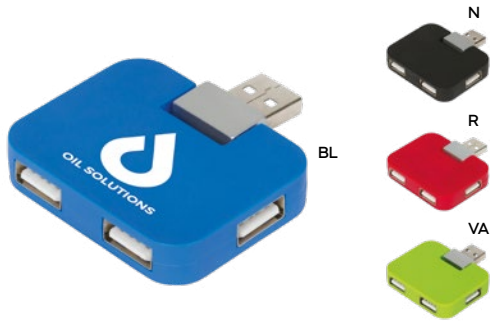

### PORTA COMPUTER

elegante custodia per portatili con effetto melange.

30 40x29,5x2,3 cm.

(M) poliestere/PVC

**S26224****€ 2,59**

**CONNETTORE USB A 4 PORTE**  
 unità di ampliamento uscite porte  
 USB (2.0).