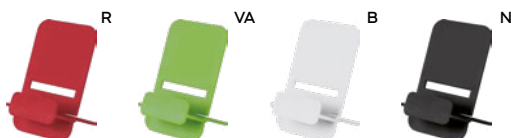

Q24032 € 0,76

PORTA TELEFONO UNIVERSALE
da tavolo.

500/100 11,2x5,5x1,9 cm. (chiuso)

(M) plastica

STC