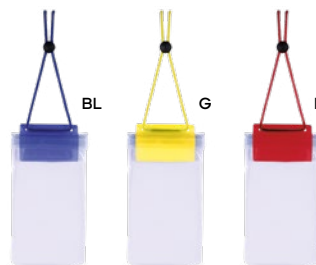

Technology

**Q24428** € 1,18

**ASTUCCIO IMPERMEABILE TOUCH SCREEN**  
appendibile al collo, con fibbia in plastica.

500/100 20x11 cm. (chiuso)  
27x11 cm. (aperto)

(M) PVC/poliestere

SSM

**Q24430** € 2,88

**ASTUCCIO IMPERMEABILE TOUCH SCREEN**  
appendibile al collo, con fibbia di sicurezza  
in plastica e moschettone in metallo.