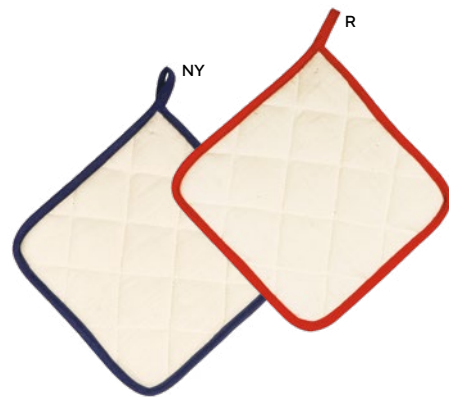

K18013

€ 1,18

PRESINA DA CUCINA

in cotone 100% con bordino a contrasto.

500/10 17x17 cm.

cotone

SST