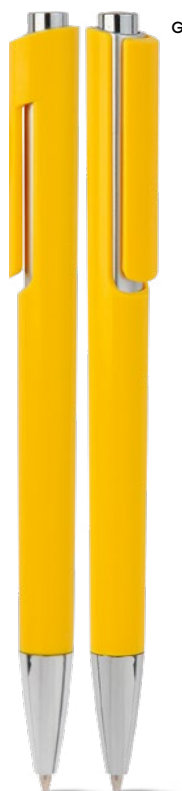

NEW

B11009

€ 0,37

**PENNA A SFERA**

con chiusura a scatto, refill nero.

1000/50 14,5 cm.

plastica

8 gr.