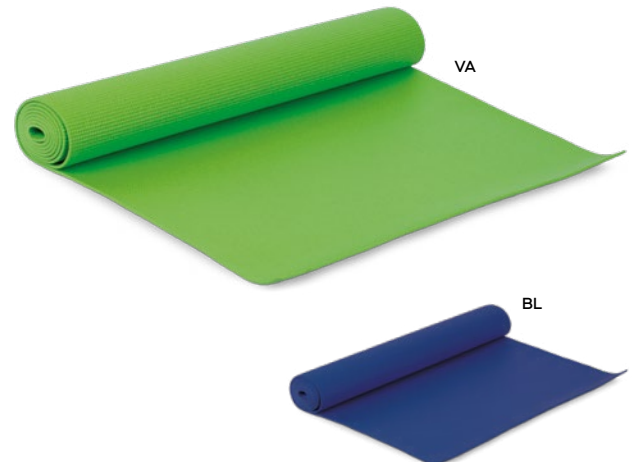

Personal

**S26028**

€ 24,84

150x150 (box)

**TAPPETINO PER YOGA**

con comoda sacca per il trasporto.

10/5 190x60x0,6 cm.

EVA/poliestere