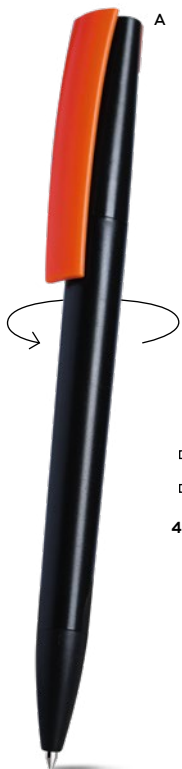

B11264

€ 0,37

70x5
40x5 (clip)

PENNA A SFERA

in plastica riciclata, chiusura a rotazione, refill nero.

1000/100 14,6 cm.

ST

(M) plastica riciclata

(GR) 11 gr.