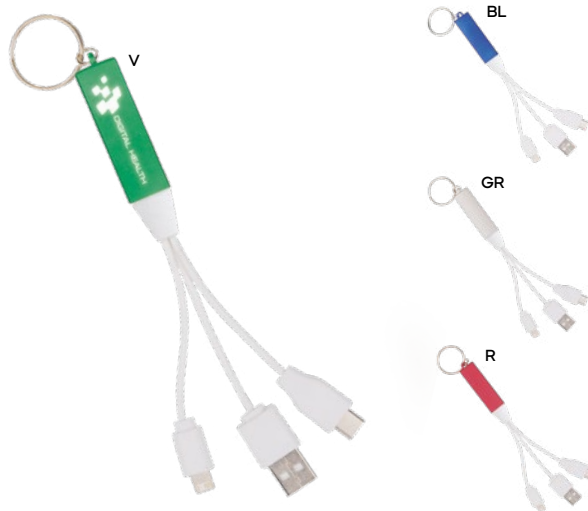

200/50 6,5x4,5x1,9 cm.

(M) plastica

SCAN & PLAY

E14556

€ 3,14

**CAVETTO 3 IN 1 PER RICARICA**  
con connettore unico micro USB,  
lightning e micro USB (tipo C).

500/100  
plastica

E14497

€ 3,27

**CAVETTO 2 IN 1 PER RICARICA**  
con micro USB e connettore lightning.

500/100  
plastica

E14572

€ 4,71

**CAVETTO 4 IN 1 PER RICARICA**  
con connettori lightning, micro USB, micro  
USB (tipo C) e mini USB.