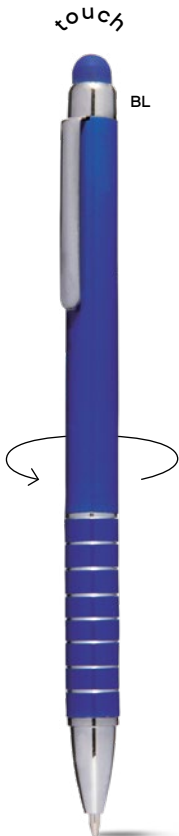

ST

1000/100 13,4 cm.

plastica/metallo

10 gr.

Write

B11168

€ 0,44

60x6