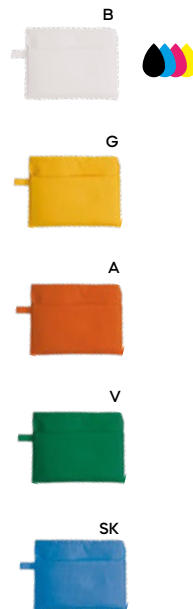

R

Q24205

€ 2,22

LOGO mm
80x40
260x260

BORSA SHOPPING IN POLIESTERE
ripiegabile in bustina.

200/50 40x40 cm.
poliestere 210D