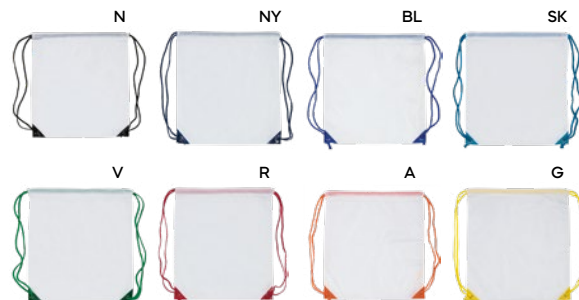

Q24297

€ 1,18

SACCA IN POLIESTERE
con lacci e passanti agli angoli.

250/50 35x42 cm.

poliestere 210T

Bags