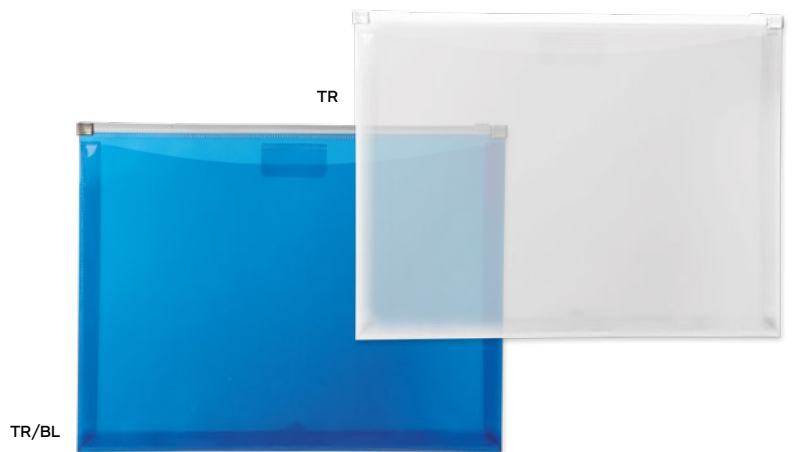

TR/BL

TR

Q24409

€ 1,96

270x180

BUSTA PORTA DOCUMENTI
formato A4, con ampia tasca esterna.

200/50 33x25x3 cm.

(M) plastica

SS

Bags