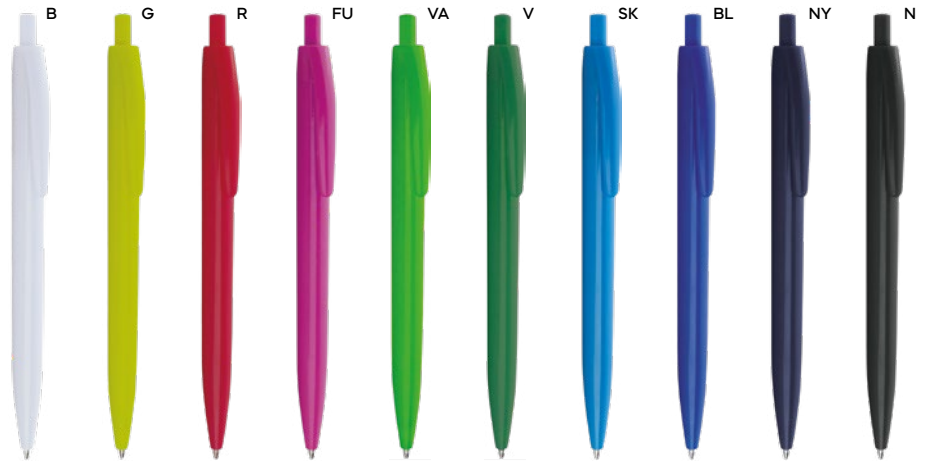

B11171

€ 0,18

PENNA A SFERA

con chiusura a scatto, refill nero.

1000/100 13,8 cm.

(M) plastica

ST

(GR) 7 gr.