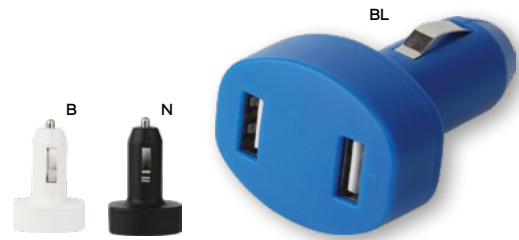

E14510

€ 3,90

25x10

STC1

CARICATORE DA AUTO

DC output (USB-L): 5V/800mA
DC output (USB-H): 5V/1.2A
DC input: 12-24V/10A.

100/10 4,3x3,3x6,8 cm.

plastica/metallo