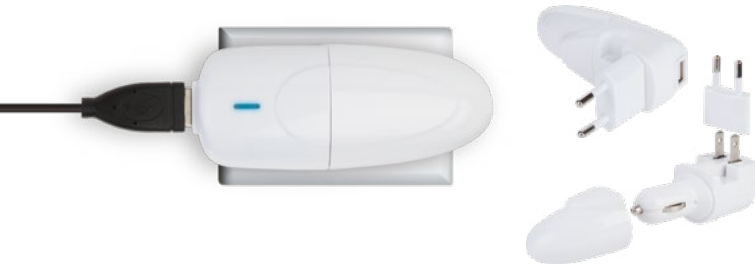

DC input: 12-24V - DC output: 5V/2A con  
connettore micro USB, micro USB (tipo C),  
connettore lightning. Cavetto riavvolgibile  
di lunghezza pari a 65 cm. ca.

100/10 Ø 4x7,5 cm.

plastica

**E14517**

€ 6,93