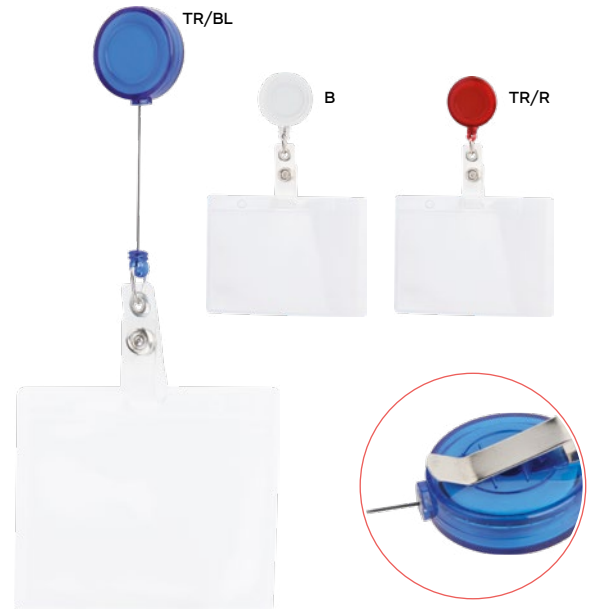

E14294

€ 0,52

**BUSTINA VERTICALE PORTA BADGE**  
con chiusura a cerniera.

1000/10 taschino: 15x11 cm.  
(M) plastica

E14158

€ 0,39

**BUSTINA PORTA BADGE**

1000/50 taschino: 11,1x9,5 cm.  
(M) plastica