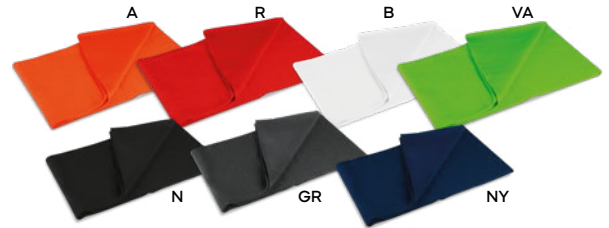

€ 3,14

Possibilità di applicazione di un'etichetta  
(dimensioni massime: 5x3 cm.)  
stampata in digitale.

**K18004**

€ 6,01

**SCIARPA**

caldissima sciarpa in acrilico a costine 1x1, doppio strato. Peso 170 gr