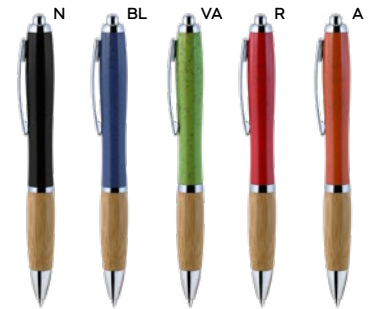

40x6 (clip)

**PENNA A SFERA**

in paglia di grano e ABS, personalizzabile solo sulla clip, chiusura a scatto, refill nero.

STM

1000/100 13,9 cm.

paglia di grano+ABS

9 gr.

**B11268**