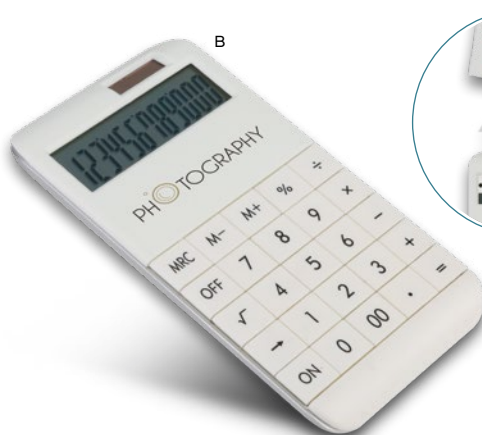

B

N

G16252

€ 9,15

80x25

STC-DIG

CALCOLATRICE DA TAVOLO 12 CIFRE
con frontali superiore estraibile, display e tasti grandi, tasti di percentuale, radice quadrata, memoria e di correzione dell'ultimo inserimento. Doppia alimentazione.

50/25 18,3x10,2x1,5 cm.

(M) plastica