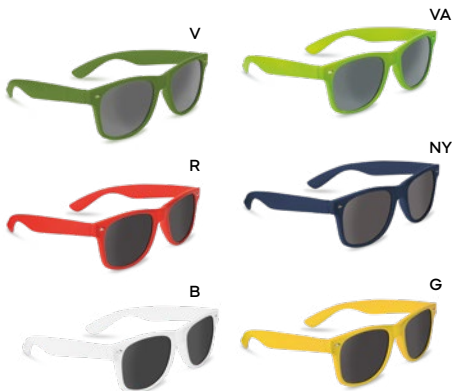

O22101

€ 3,79

OCCHIALI DA SOLE

lenti in plastica con protezione UV400.
Confezione singola in scatola di cartoncino.

STC

100/20

plastica