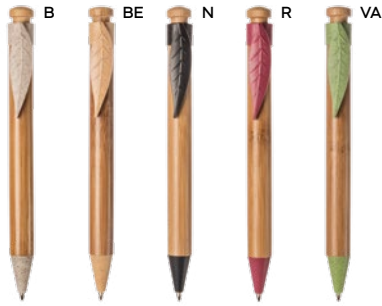

€ 0,47

50x8  
20x4**PENNA A SFERA**

fusto in paglia di grano e ABS, impugnatura in bambù e clip in metallo. Chiusura a scatto, refill nero.

STM-SL

1000/100 14,1 cm.

paglia di grano+ABS/bambù/metallo

11 gr.

SK