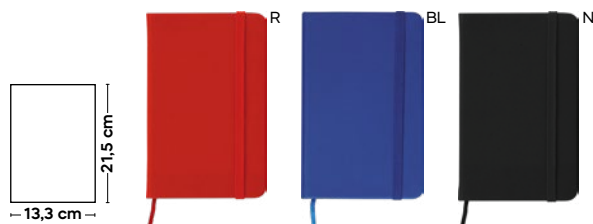

**BLOCCO PER APPUNTI**

blocco per appunti (98 fogli), cordino segnalibro, chiusura con elastico e tasca interna.

SSC

60/30 9,4x14,5x1,5 cm.

(M) carta/PU

S26465

€ 3,27

**BLOCCO PER APPUNTI**