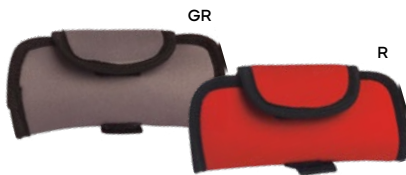

GR

R

Q24452

€ 1,02

90x20

ASTUCCIO DA CINTURA

pratico astuccio porta occhiali e/o porta cellulare con attacco per la cinta.

300/100

13,5x6,5x3,5 cm.

SSM

(M) neoprene