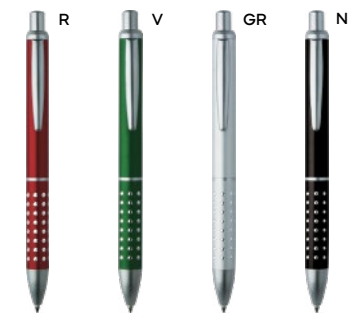

75x8

**PENNA A SFERA**

fusto in alluminio, puntale e clip in metallo, chiusura a scatto, refill nero.

SL

500/50 14 cm.

alluminio/metallo

16 gr.

**B11095**