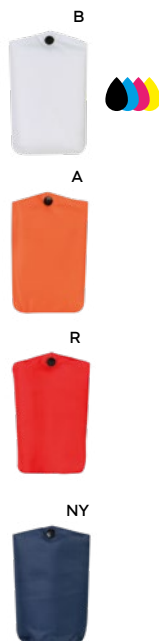

Q24213

€ 2,88

LOGO mm
50x80
300x350

BORSA SHOPPING IN POLIESTERE
ripiegabile in bustina.

200/50 39x50x24 cm.
poliestere 190T