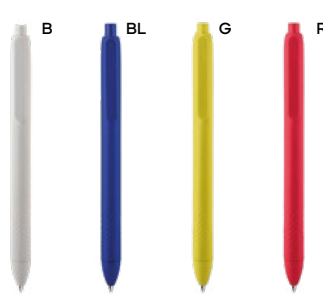

B11263 € 0,50

LOGO
mm

70x6

ST

**PENNA A SFERA BIODEGRADABILE
E COMPOSTABILE**

in PLA (bioplastica ottenuta dal mais).
Chiusura a scatto, refill nero.

1000/100 14,6 cm.

(M) PLA

(GR) 12 gr.