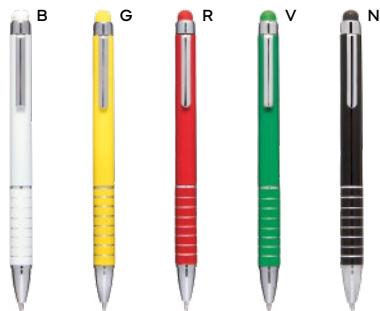

B11168

€ 0,44

60x6

MINI PENNA A SFERA CON TOUCH SCREEN

clip in metallo, fusto in plastica, chiusura a rotazione, refill nero.

ST

1000/100 12,5 cm.

plastica/metallo

7 gr.