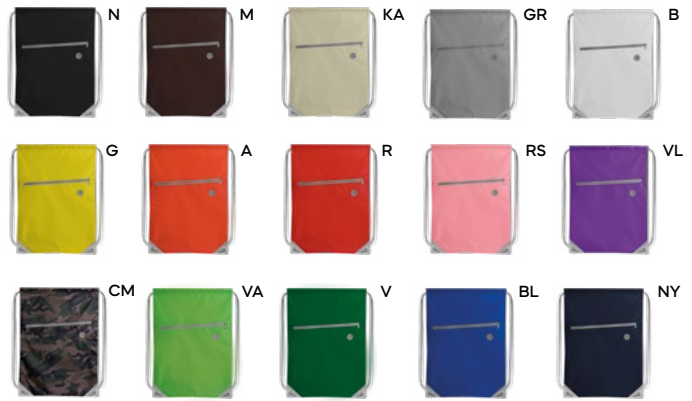

poliestere 210T

Bags

**Q24073**

€ 1,28

**SACCA IN POLIESTERE**  
con lacci e rinforzi in metallo agli angoli.

100/50 37x40 cm.

poliestere 210T