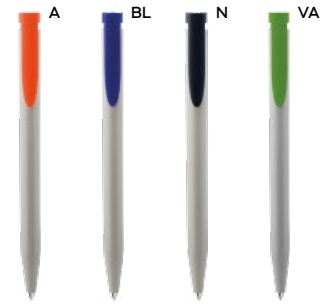

B11266

€ 0,29

70x4

PENNA A SFERA

in plastica riciclata, chiusura a scatto, refill nero.

1000/100 14 cm.

ST

(M) plastica riciclata

(GR) 5 gr.

Recycled plastic collection

SAVE THE PLANET