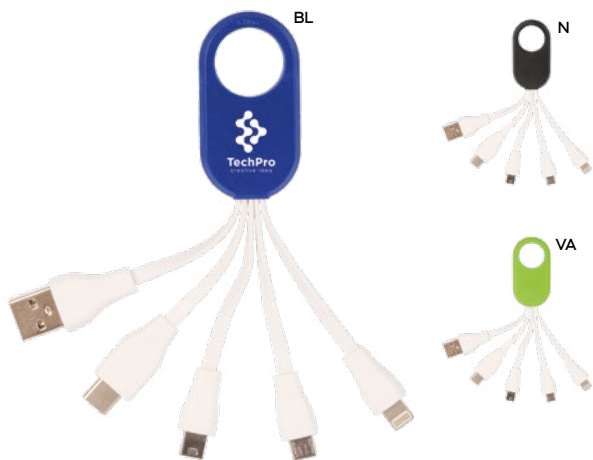

E14572

€ 4,71

CAVETTO 4 IN 1 PER RICARICA
con connettori lightning, micro USB, micro
USB (tipo C) e mini USB.

500/100
12x2,7x0,7 cm.
plastica

E14485

€ 3,40

CAVETTO 3 IN 1 PER RICARICA
con connettore unico micro USB, lightning
e micro USB (tipo C). Con luce all'interno
che rende i loghi luminosi dopo l'incisione
laser e anello in metallo portachiavi.

500/100
plastica/metallo