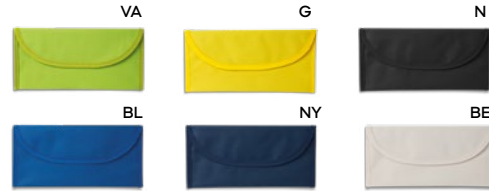

Cork collection

SAVE THE PLANET

NEW

Q24482

€ 1,96

150x50

ASTUCCIO IN SUGHERO
con chiusura a zip.

500/50 23x10 cm.

(M) sughero

SS

Q24401

€ 1,96

180x90

BUSTA PORTA DOCUMENTI
chiusura con velcro.

100/50 26,7x13,2 cm.

(M) poliestere 600D

SS