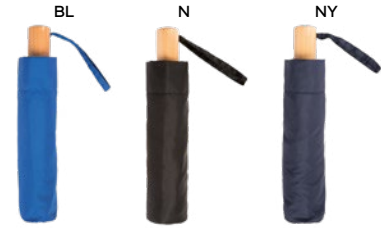

K18282

€ 10,33

190x110

OMBRELLO WINDPROOF MINI 21" IN RPET

tessuto realizzato dal riciclo delle bottiglie in PET (RPET), richiudibile, con manico in legno e laccio per trasporto, asta in metallo, raggi in metallo e fibra di vetro, fodera in pongee RPET, apertura manuale.

SSC1

48/12 Ø 96x58 cm. - chiuso: 27,5 cm.

pongee RPET 190T

R-pet collection

SAVE THE PLANET

NEW

K18285

€ 15,56

180x60

OMBRELLO MINI 21" AUTOMATICO IN RPET

tessuto realizzato dal riciclo delle bottiglie in PET (RPET), completamente automatizzate le fasi di apertura e chiusura, manico in gomma, elastico da polso e fodera in pongee RPET.

SSC1

24/12 Ø 95x58 cm. - chiuso: 33 cm.

metallo/pongee RPET 190T

mini ombrelli