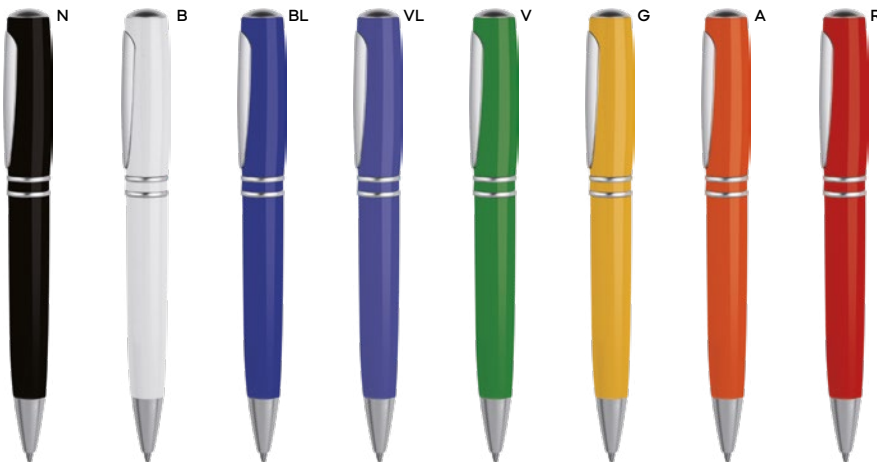

€ 0,42

40-50x8,5

ST-DIG1

**PENNA A SFERA**

meccanismo a rotazione che fa entrare ed uscire vicendevolmente la clip e la punta a sfera dalla penna, refill nero.

1000/100 13,7 cm.

plastica

12 gr.

**B11029**

€ 0,42

40-50x8,5

ST-DIG1

**PENNA A SFERA**

meccanismo a rotazione che fa entrare ed uscire vicendevolmente la clip e la punta a sfera dalla penna, refill nero.

1000/100 13,7 cm.

plastica