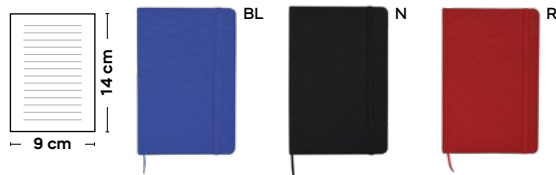

S26503

€ 2,88

110x190

SSC

**BLOCCO PER APPUNTI IN RPET**  
blocco per appunti con fogli a righe (80 fogli),  
cordino segnalibro, chiusura con elastico.  
Copertina in RPET.

50/25 14x21x1,4 cm.

(M) carta/RPET