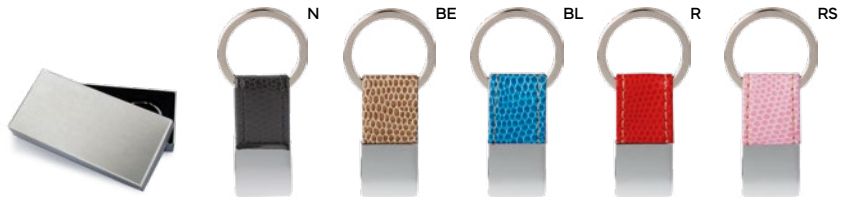

11,5x1,7x1 cm.

(M) metallo/PVC

**E14210****€ 1,70****PORTACHIAVI**

con astuccio in confezione singola.

400/100 6,5x2x0,8 cm.

metallo/PU

SL1-SL2

**E14211****€ 2,33****PORTACHIAVI**