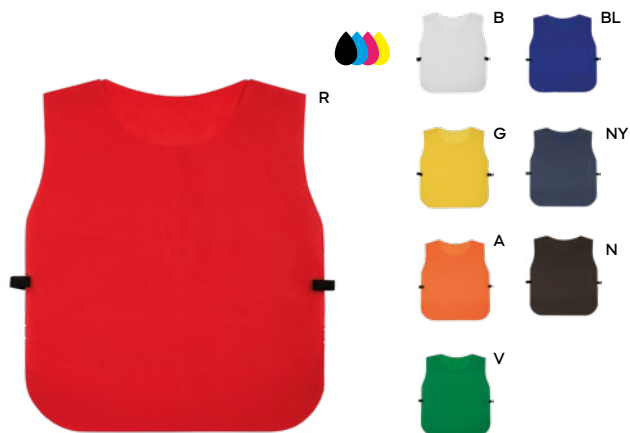

K18522

€ 1,57

370x400

CASACCA IN TNT
con elastico laterale.

200/25 65x55 cm. circa

(M) TNT (80 gr/m²)

SSTM
SFTB