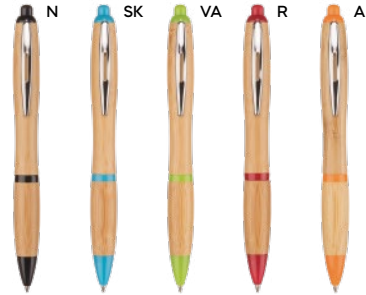

**PENNA A SFERA**  
fusto in bambù con fascetta in alluminio (lunghezza fascetta 3 cm. ca), refill nero.

1000/100 15 cm.

M bambù/alluminio

GR 5 gr.

NEW

GR

**B11137** € 1,07

50x7