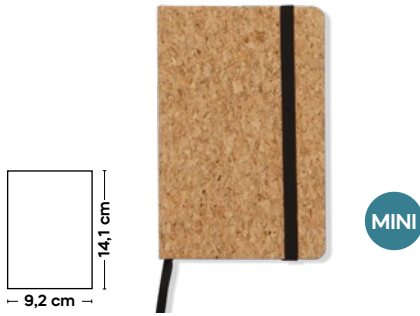

MINI

S26487

€ 2,48

70x120

BLOCCO PER APPUNTI

blocco per appunti (98 fogli), cordino segnalibro, chiusura con elastico e tasca interna.

SLV1-SSC

60/30 9,2x14,1x1,5 cm.

carta/sughero