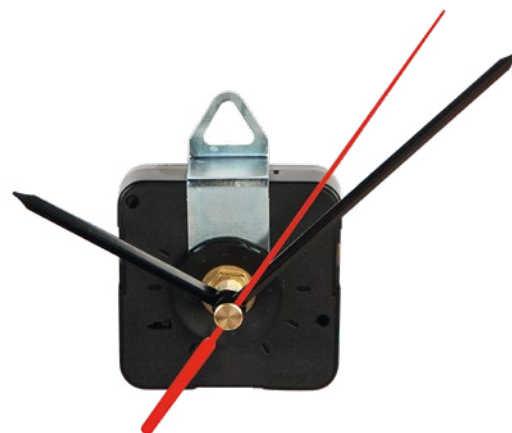

Z50502

€ 3,14

MOVIMENTO OROLOGIO PARETE
SILENZIOSO

movimento continuo e silenzioso,
gambo lungo (1,4 cm.), fornito di
lancette dritte o stilizzate.

250/50 5,6x5,6x1,6 cm.

(M) plastica/metallo

Z50900D

LANCETTE DRITTE

Z50900S

LANCETTE STILIZZATE