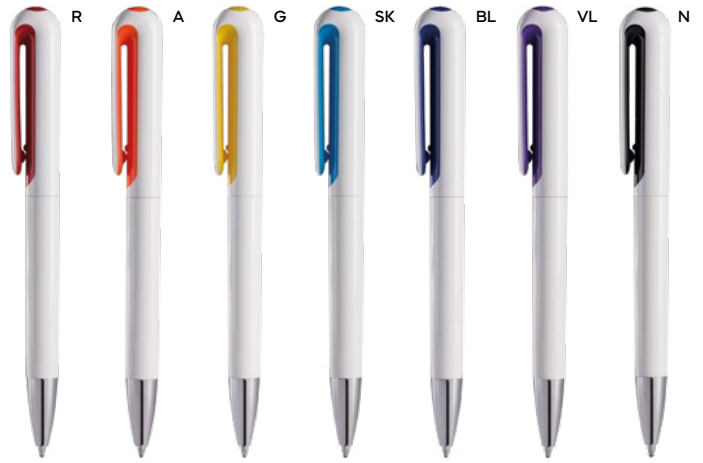

B11235

€ 0,31

40x7

ST-DIG1

PENNA A SFERA

con chiusura a rotazione, refill nero.

1000/100 14,2 cm.

plastica

10 gr.