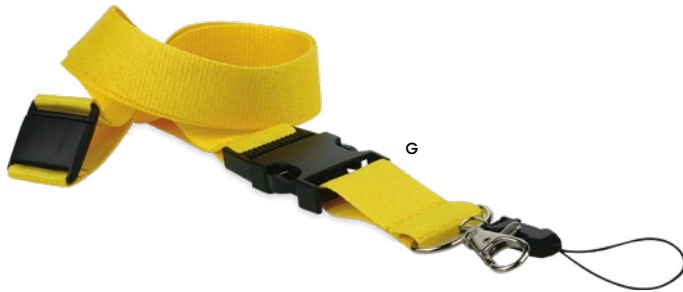

500/25

51,5x2 cm.

(M) poliester

**E14105**

€ 1,02

**PORTA BADGE**

con fibbia in plastica, fibbia di sicurezza in plastica, moschettone in metallo e aggancio per cellulare.

500/25 56x2,5 cm.