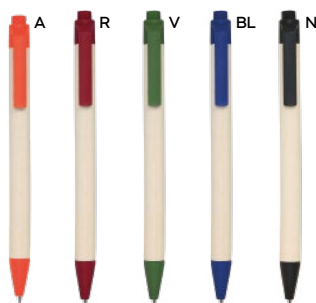

B11271

€ 0,38

70x6

ST

1000/100 14 cm.

(M) cartone riciclato del latte/PLA

(GR) 6 gr.