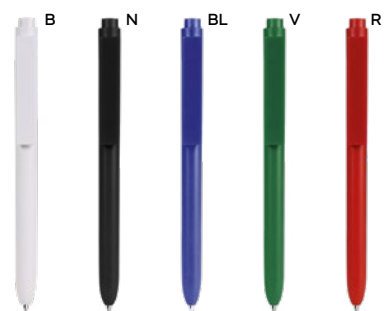

**PENNA A SFERA**

in plastica riciclata, chiusura a scatto, refill nero.

1000/100 14,6 cm.

ST

(M) plastica riciclata

(GR) 9 gr.

B11245

B11246

B11245

€ 0,31

50x8

ST-DIG1

**PENNA A SFERA ANTIBATTERICA**

con fusto antibatterico in plastica ABS, clip in metallo e puntale in plastica. Grazie ad uno speciale additivo (silver nano) impedisce ai batteri la colonizzazione del fusto della penna. Chiusura a scatto, refill nero. ISO 22196

1000/100 14 cm.

plastica/metallo

12 gr.

B11246

€ 0,34

70x7  
45x6 (clip)

ST

**PENNA A SFERA ANTIBATTERICA**