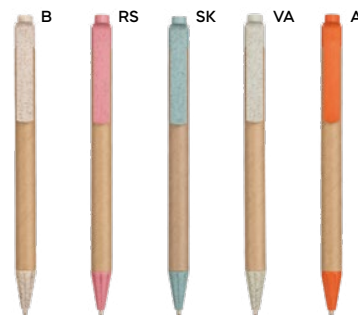

B11104

€ 0,24

70x7

ST

PENNA A SFERA

in cartone riciclato, paglia di grano e ABS, chiusura a scatto, refill nero.

1000/100 13,8 cm.

cartone riciclato/paglia di grano+ABS

6 gr.