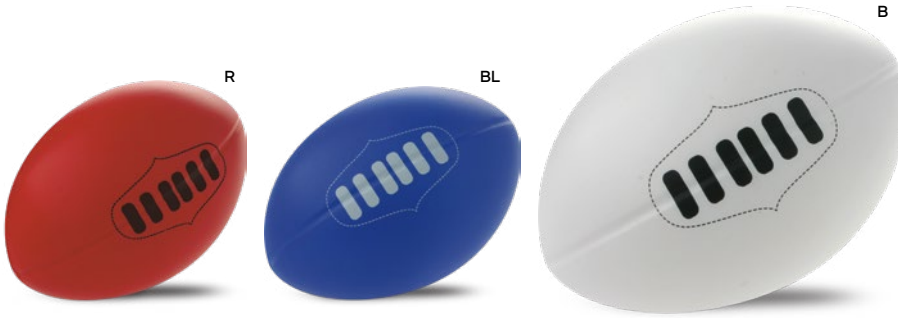

S26118

€ 1,44

PALLINA DA RUGBY ANTISTRESS
in morbido PU.

250/50 Ø 6,3x8,8 cm.

PU

ST2-DIG