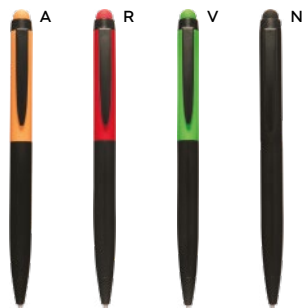

**Technology**  
p. 124

**B11169** € 1,23

50x6

SLL

**PENNA A SFERA CON TOUCH SCREEN**  
in metallo, personalizzabile solo con incisione laser. Il logo inciso a laser sarà di colore silver con effetto a specchio sulla parte inferiore del fusto della penna. Chiusura a scatto, refill nero.