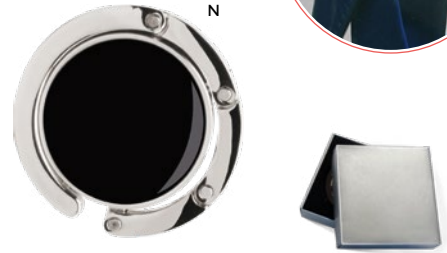

200/100 Ø 4,5x0,8 cm.  
(M) metallo

**E14128**

€ 2,59

**GANCIO APPENDIBORSA DA TAVOLO**  
richiudibile.

200/50 Ø 4,5x0,8 cm.  
(M) metallo

**E14087**

€ 5,75

**PORTACHIAVI CON ASTUCCIO**  
elegante confezione regalo in metallo.