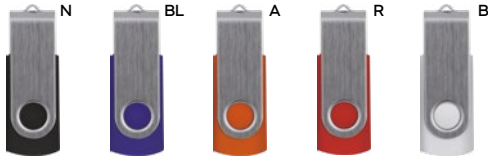

E14613

MEMORIA USB DA 2GB - 4GB - 8GB - 16GB - 32GB
USB 2.0, senza laccio, confezione singola in scatoletta bianca.

100/50 5,8x2x1,1 cm.

(M) plastica/acciaio

PREZZO SU RICHIESTA