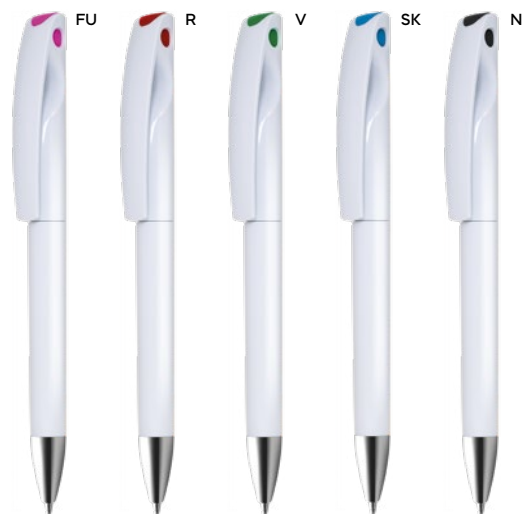

1000/100 14 cm.

(M) PLA/plastica/metallo

(GR) 14 gr.

**B11263** € 0,50

LOGO  
mm

70x6

ST

**PENNA A SFERA BIODEGRADABILE  
E COMPOSTABILE**

in PLA (bioplastica ottenuta dal mais).  
Chiusura a scatto, refill nero.

1000/100 14,6 cm.

(M) PLA

(GR) 12 gr.

Write

NEW

B11269

€ 0,34

**PENNA A SFERA**

con chiusura a rotazione, refill nero.

1000/100 14 cm.

plastica

ST

9 gr.

NEW

B11270