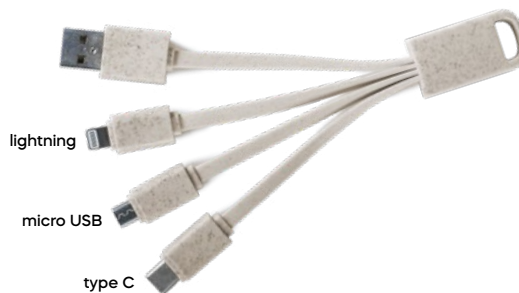

500/100

(M) paglia di grano+TPE/bambù

**E14585**

€ 4,97

20x10

STC

**CAVETTO 3 IN 1 PER RICARICA**  
con connettori lightning, micro USB, micro USB (tipo C). Realizzato in paglia di grano e TPE.

500/100