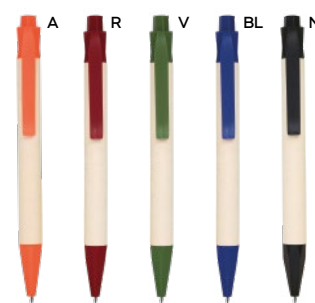

B11272

€ 0,42

70x7

ST

1000/100 14 cm.

(M) cartone riciclato del latte/PLA

(GR) 8 gr.