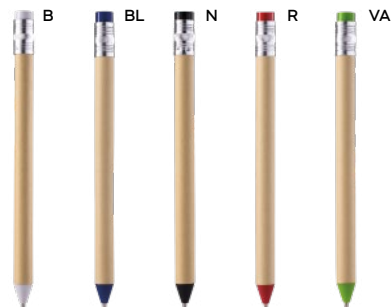

B11112

€ 0,31

PENNA A SFERA
a forma di matita, chiusura a scatto, refill nero.

ST

1000/100 16,2 cm.

plastica/cartone riciclato

6 gr.