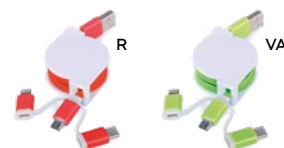

E14579

€ 3,53

Ø 30

STC

300/50 5,8x4x1,9 cm.

(M) plastica