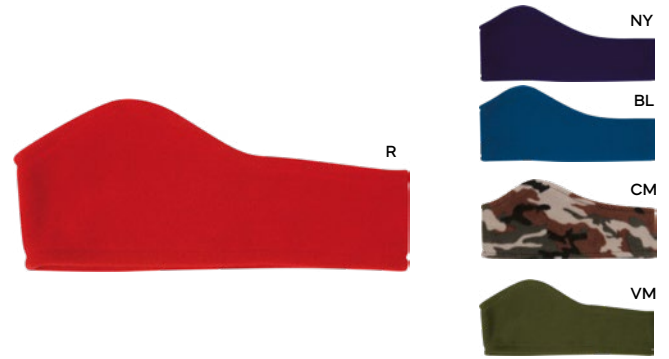

K18009

FASCIA IN PILE
sagomata per proteggere la fronte e le orecchie.

SF1

300/50 taglia unica

(M) pile

(GR) 220 gr./m²

CM (MIMETICO) € 1,54

ALTRI COLORI € 1,39