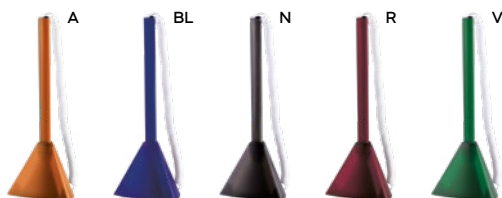

**B11140**

€ 1,07

**PENNA A SFERA CON GIRAVITI**

con giraviti intercambiabili (due con punta a croce e due con punta a taglio), in confezione di plastica, refill nero.

500/50 15x2x2 cm.

plastica/metallo

25 gr.

STC-SLV1P

100/10 16x5,4x1,8 cm.

metallo

B11223

€ 1,28

30x25

**PENNA A SFERA CON BASETTA**  
con adesivo sul fondo per fissare la basetta, refill nero.

STC1