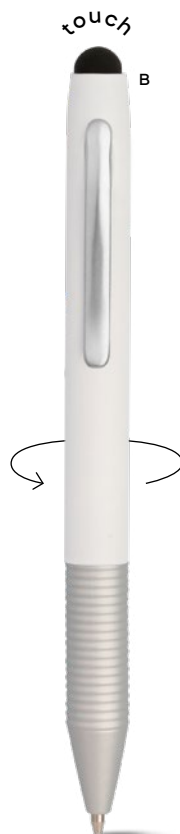

STM-SL

**B11180** € 1,54

50x8,5

**PENNA A SFERA CON TOUCH SCREEN**  
in plastica e metallo, con luce led, refill  
nero. Pile incluse.

500/50 12,5 cm.

plastica/metallo

22 gr.

STM-SL