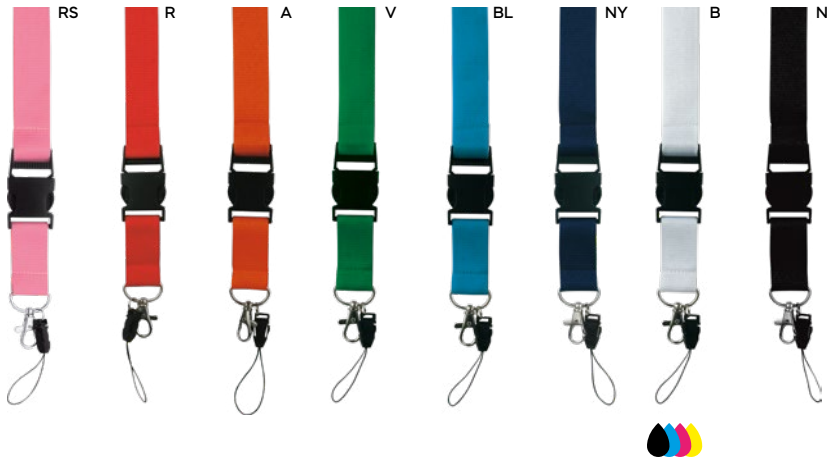

500/25

51,5x2 cm.

(M) poliester

**E14105**

€ 1,02

**PORTA BADGE**

con fibbia in plastica, fibbia di sicurezza in plastica, moschettone in metallo e aggancio per cellulare.

500/25 56x2,5 cm.