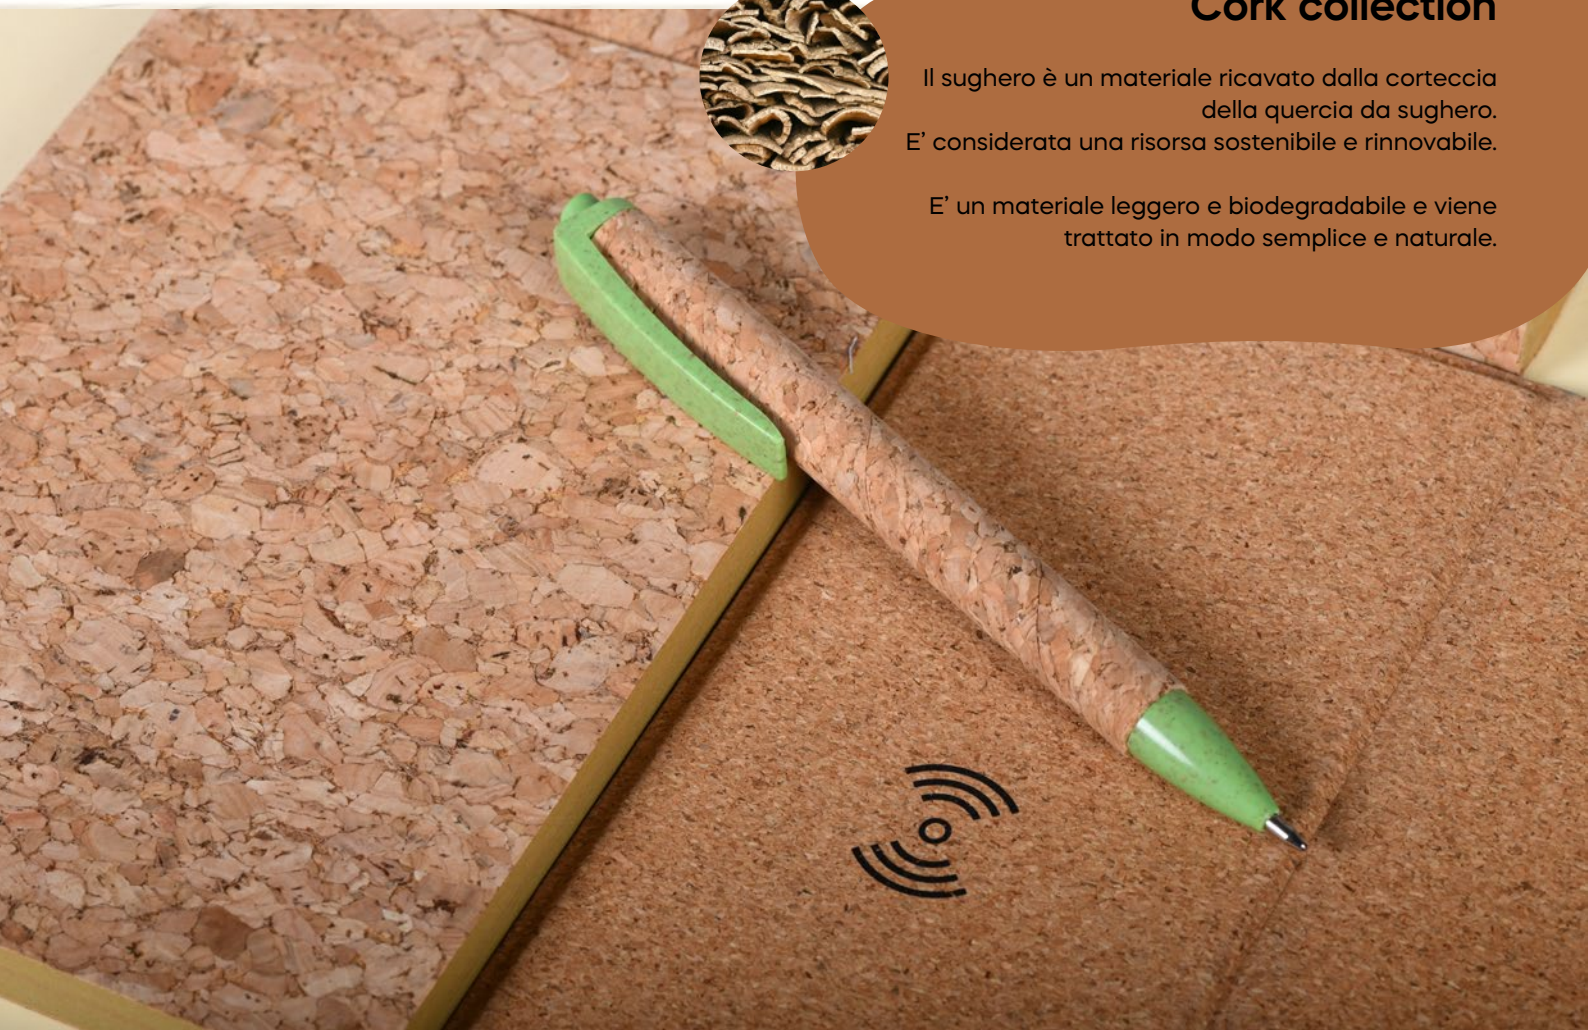

## Coffee collection

La polvere di caffè è un materiale utilizzato come riempitivo rinforzante per composti termoplastici (polipropilene o ABS).

Ogni anno vengono generati circa 20 milioni di tonnellate di polvere umida parzialmente esausta (SCG) derivante dal processo di estrazione della polvere di caffè. Scopri tutti i gadget ecosostenibili dal design innovativo!

I nostri prodotti sono realizzati in cotone organico certificato GOTS (Global Organic Textile Standard).

## Cork collection

Il sughero è un materiale ricavato dalla corteccia della quercia da sughero. E' considerata una risorsa sostenibile e rinnovabile.

E' un materiale leggero e biodegradabile e viene trattato in modo semplice e naturale.

## Wheat straw collection

La paglia di grano è un materiale che deriva dagli scarti della coltivazione del frumento. Ha un alto contenuto di cellulosa e si ricava con metodi naturali.

Viene assemblato con materiali plastici, riducendone il consumo e restituendo prodotti dal colore e dalla texture riconoscibile.