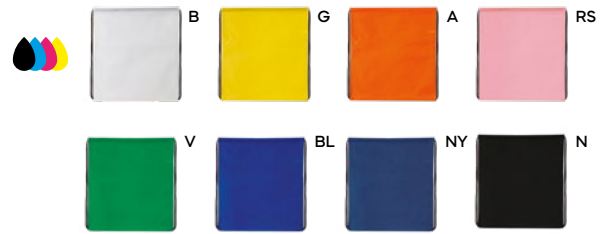

Q24022

€ 1,02

SACCA IN TNT
con lacci.

200/10 37x41 cm.

(M) TNT (80 gr/m²)

R-pet
collection

SAVE THE PLANET

Bags