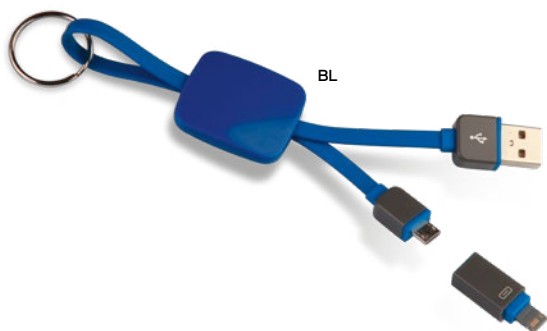

200/50 6,5x4,5x1,9 cm.

(M) plastica

SCAN & PLAY

E14556

€ 3,14

**CAVETTO 3 IN 1 PER RICARICA**  
con connettore unico micro USB,  
lightning e micro USB (tipo C).

500/100  
plastica

E14497