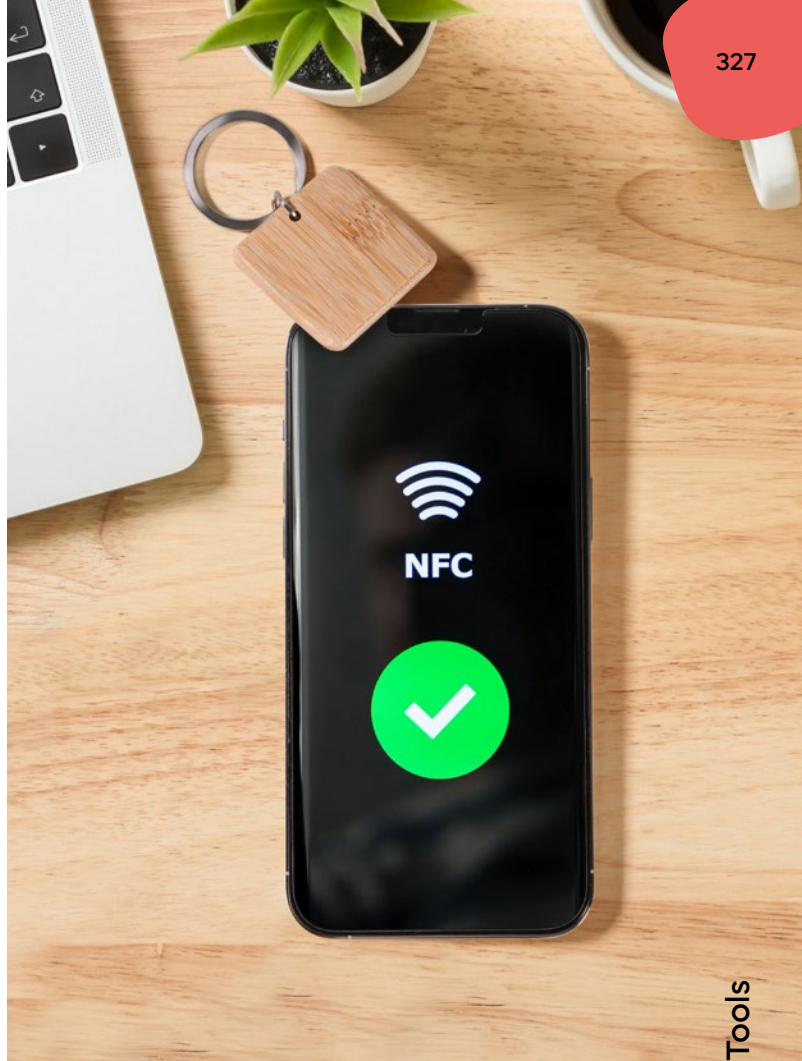

Tools

NFC items!

NEW