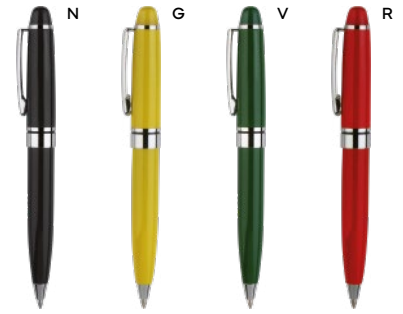

B11041

€ 2,07

STM-SL

MINI PENNA A SFERA

in metallo, chiusura a rotazione, refill nero.

1000/100 10,7 cm.

metallo

14 gr.

Write