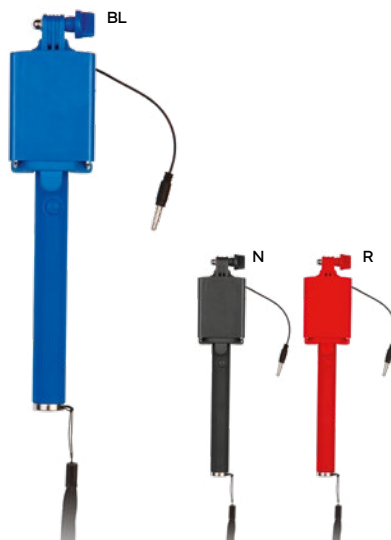

STC1

**E14095** € 1,18

**BRACCIALE IN SILICONE CON TOUCH SCREEN**

1000/100 22,8x1 cm.

(M) silicone

SL1

**E14081** € 1,28

**BRACCIALE AUTOAVVOLGENTE CON TOUCH SCREEN**

1000/200 6,2x4,5x1,4 cm.  
plastica

Technology

**E14543** € 3,27

**ASTA TELESCOPICA PER "SELFIE"**

non ha bisogno di batterie, è sufficiente fissare lo smartphone e collegare lo spinotto da 3,5 mm. all'ingresso degli auricolari. Compatibile con sistema operativo IOS 5.0 e ulteriori Munito di spazio per la stampa sul retro del portacellulare e di cordicella da polso.