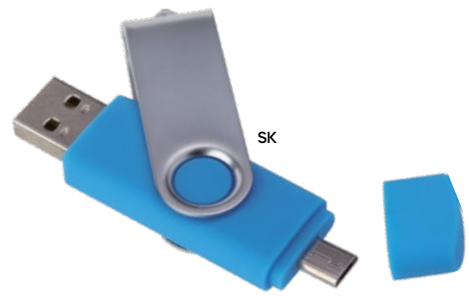

PREZZO SU RICHIESTA

**E14645**

**MEMORIA USB DA 4GB - 8GB**  
 con connettore micro USB, USB 2.0, senza laccio, confezione singola in scatoletta bianca. Compatibile solo con apparecchi con sistema Android che supportano la funzione OTG.