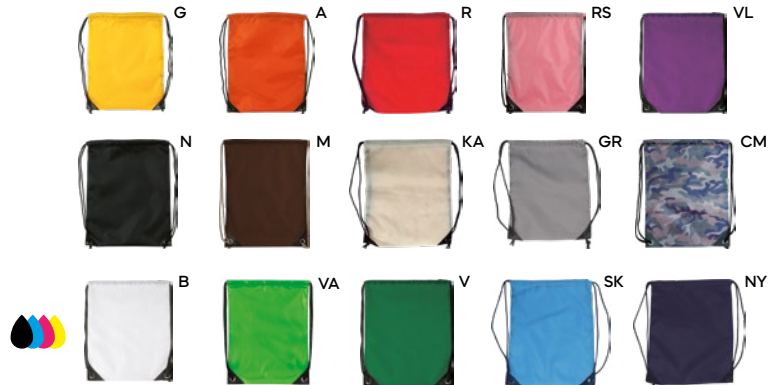

#### SACCA IN POLIESTERE

con tasca frontale con chiusura a zip, foro per auricolari, lacci e rinforzi in metallo agli angoli.

100/50 32x44 cm.

(M) poliestere 210D

CM (MIMETICO) € 2,88

ALTRI COLORI € 2,48