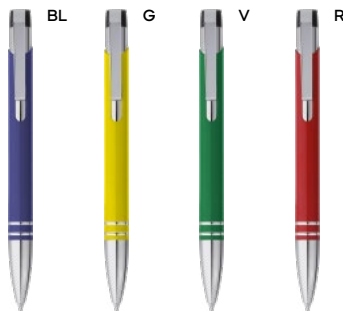

**MINI PENNA A SFERA**

in metallo, chiusura a rotazione, refill nero.

1000/100 10,7 cm.

metallo

14 gr.

Write

B11078

€ 1,07