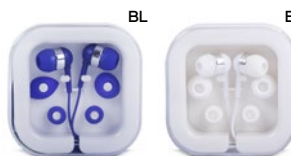

BL

B

M20029

€ 4,84

50x50

STC-DIG

AURICOLARI CON MICROFONO

collegamento tramite micro USB (tipo C), impedenza 32 Ohm, risposta di frequenza 20Hz-20.000Hz. Forniti in custodia in plastica.

200/50 7x7x1,9 cm.

(M) plastica