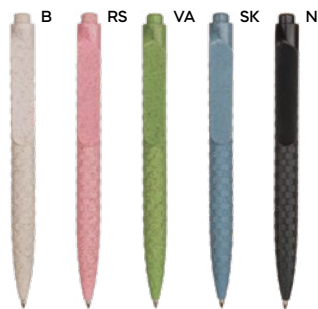

**PENNA A SFERA**

in paglia di grano e ABS, con clip in metallo, chiusura a scatto, refill nero.

STM

1000/100 14 cm.

paglia di grano+ABS/metallo

11 gr.

**B11133**

€ 0,31

40x6 (clip)

**PENNA A SFERA**

in paglia di grano e ABS, personalizzabile solo sulla clip, chiusura a scatto, refill nero.

STM

1000/100 13,9 cm.

paglia di grano+ABS

9 gr.

**B11268**