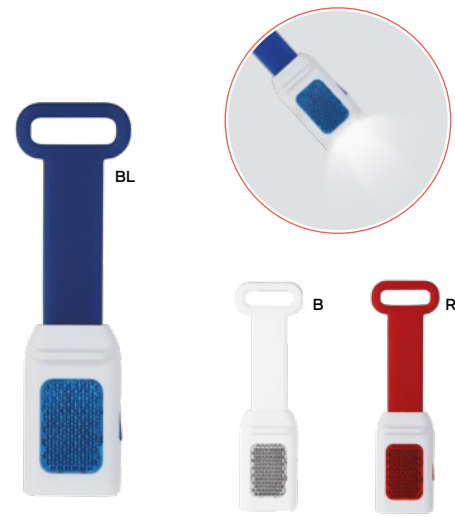

**E14238**

€ 6,51

Ø 55  
30x35

STC

**LAMPADA DA CAMPEGGIO**  
con 6 led molto luminosi.  
Pile fornite.

48/24 Ø 8,7x12,3 cm. (chiusa)  
Ø 8,7x18 cm. (aperta)

plastica/metallo

Torois