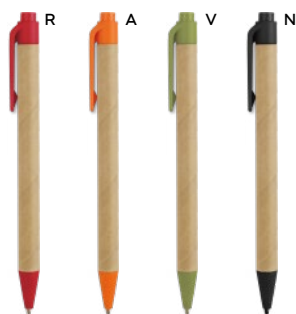

1000/100 14 cm.

(M) cartone riciclato del latte/PLA

(GR) 8 gr.

**B11068**

€ 0,31

**PENNA A SFERA BIODEGRADABILE**  
in plastica biodegradabile e cartone riciclato, chiusura a scatto, refill nero.

ST

1000/100 14 cm.