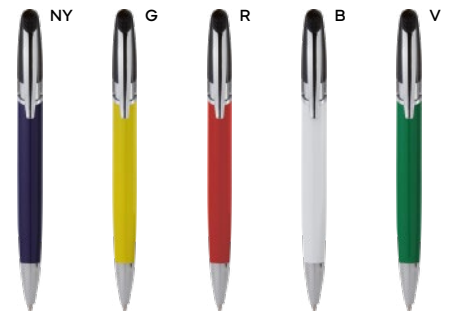

SL

**PENNA A SFERA**

fusto e clip in metallo, puntale in plastica, chiusura a scatto, refill nero.

500/50 13,6 cm.

metallo/plastica

18 gr.

B11082

€ 1,18