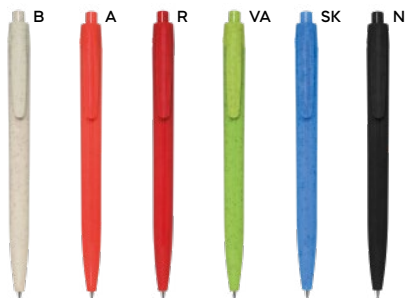

**PENNA A SFERA**

in sughero, paglia di grano e ABS,  
pulsante in legno, chiusura a scatto,  
refill nero.

1000/100

13,5 cm.

sughero/paglia di grano+ABS

5 gr.

NEW

B11232

€ 0,21

70x7

ST

**PENNA A SFERA**

in paglia di grano e ABS, chiusura a scatto, refill nero.

1000/100 14 cm.

paglia di grano+ABS

6 gr.