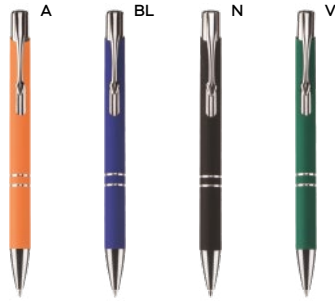

B11240

€ 0,55

60x5

PENNA A SFERA

fusto in alluminio rivestito in materiale gommato al tatto, puntale e clip in metallo. Personalizzazione solo con incisione laser, il logo inciso sarà di colore silver. Chiusura a scatto, refill nero.

SLL

500/50 13,6 cm.

alluminio/metallo

14 gr.