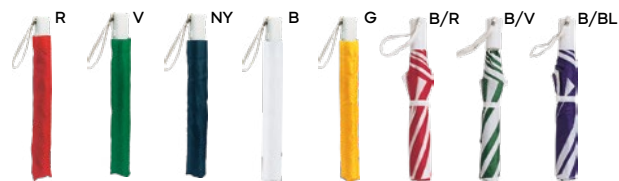

K18245

€ 6,01

OMBRELLO MINI AUTOMATICO 21"
richiudibile, manico in plastica e asta in metallo.
Accessoriato con comoda fodera in nylon e laccio
per trasporto, apertura automatica.

SSC1
SFCB

48/12 Ø 90x49 cm. - chiuso: 38 cm.

metallo/poliestere-nylon 170T

21"