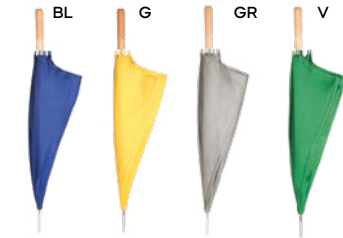

€ 9,15

230x120

**OMBRELLO LEGNO AUTOMATICO 27"**  
con manico dritto ed efficiente sistema di apertura automatica.

SSC1

24/12 Ø 125x95 cm.

(M) legno/nylon 190T

K18200

€ 7,45