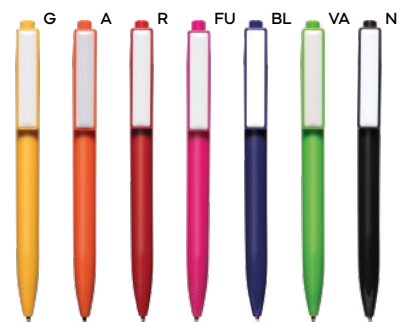

B11166

€ 0,24

PENNA A SFERA

con chiusura a scatto, refill nero.

1000/100 13,7 cm.

plastica

7 gr.

NEW