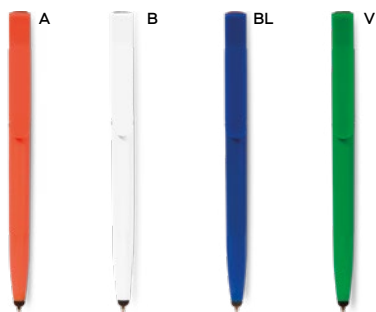

€ 0,24

**PENNA A SFERA CON TOUCH SCREEN**  
in plastica, chiusura a scatto, refill nero.

ST

1000/100 13,9 cm.

plastica

8 gr.

tip & touch

Write

**B11207** € 0,47

**PENNA A SFERA CON TOUCH SCREEN**  
in plastica, con pulisci schermo e alloggiamento per smartphone nella clip, chiusura a rotazione, refill nero.

1000/100 14,7 cm.

ST-DIG1

(M) plastica