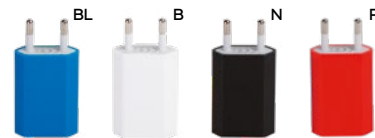

E14496

€ 3,92

ALIMENTATORE USB

Input 100-240V Output: 5V/1A

400/50 6,6x3,5x1,4 cm.

plastica

STC1-DIG