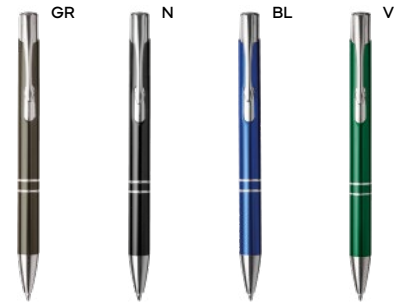

B11239

€ 0,55

60x5

PENNA A SFERA

fusto in alluminio, puntale e clip in metallo, chiusura a scatto, refill nero.

SL-STM

500/50 13,6 cm.

alluminio/metallo

14 gr.

Write