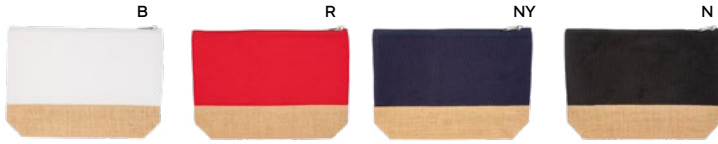

SS

Q24402

€ 2,48

220x110

**BUSTA PORTA DOCUMENTI**  
con manico e chiusura a zip.

100/50 29,5x19 cm.

poliestere 600D

SS