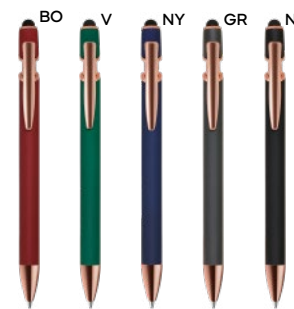

500/50 14,3 cm.

alluminio

19 gr.

**B11244** € 1,28

70x6

SL

**PENNA A SFERA CON TOUCH SCREEN**  
in alluminio, rivestita in materiale gommato al tatto, clip in metallo e puntale in plastica. Personalizzabile solo con incisione laser, il logo inciso sarà di colore silver. Chiusura a scatto, refill nero.