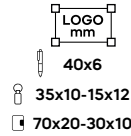

20/10 21,5x25,4x2,8 cm.

(M) metallo/RPET/carta

NEW

B11807

€ 10,72

SSCP-SLV1P

**SET SCRITTURA**

elegante confezione regalo contenente una penna a sfera in metallo con rivestimento in RPET, con chiusura a rotazione e refill nero, un portachiavi in metallo e RPET ed un portabiglietti da visita con chiusura magnetica, in metallo con rivestimento in RPET ed interno vellutato. In astuccio di cartoncino.