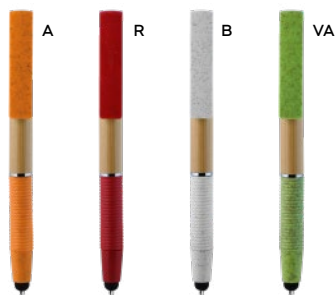

Bamboo collection

SAVE THE PLANET

B11267 € 0,76

PENNA A SFERA CON TOUCH SCREEN
fusto in bambù, impugnatura e clip in paglia di grano e ABS, con alloggiamento per smartphone nella clip. Chiusura a scatto, refill nero.

50x5
50x5
40x6 (clip)

1000/100 14,3 cm.

STM-SL

(M) bambù/paglia di grano+ABS

(GR) 9 gr.

tip & touch

penne