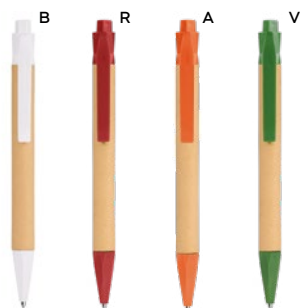

8 gr.

**B11112**

€ 0,31

**PENNA A SFERA**  
a forma di matita, chiusura a scatto, refill nero.

ST

1000/100 16,2 cm.

plastica/cartone riciclato

6 gr.