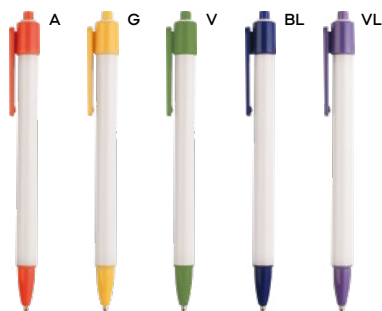

€ 0,24

60x7

**PENNA A SFERA**

con chiusura a scatto, refill nero.

1000/100 14 cm.

plastica

7 gr.

ST-DIG1