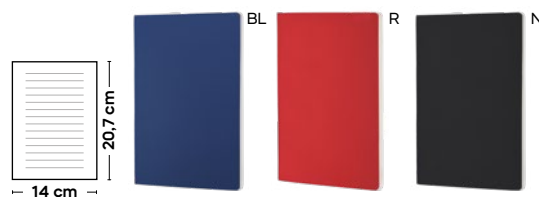

S26519

€ 2,33

100x160

SSC

BLOCCO PER APPUNTI CON COPERTINA MORBIDA
blocco per appunti con fogli a righe (80 fogli). Copertina morbida in PU.

50/25 14x20,7x0,9 cm.

(M) carta/PU