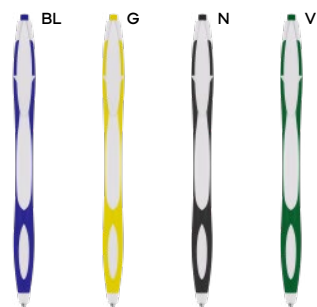

B11009

€ 0,37

PENNA A SFERA

con chiusura a scatto, refill nero.

1000/50 14,5 cm.

plastica

8 gr.