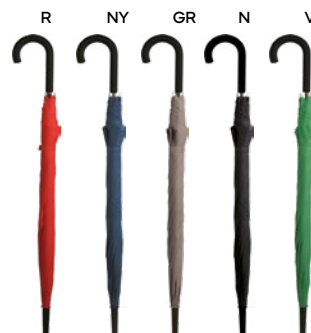

23"

SSC1

K18275

€ 10,20

**OMBRELLO AUTOMATICO 23" WINDPROOF CON BANDIERA ITALIA**

asta in metallo, puntale e manico curvo rivestiti in gomma, struttura antivento, stampa bandiera Italia su un lato, apertura automatica.

24/12 Ø 100x84 cm.

(M) pongee 190T

23"

SSC1

K18273

€ 9,41

**OMBRELLO AUTOMATICO 23" WINDPROOF**

asta in metallo, puntale e manico curvo rivestiti in gomma, struttura antivento, apertura automatica.

24/12 Ø 100x84 cm.

(M) pongee 190T

For windy days!

FU

K18248

€ 9,93

**OMBRELLINO WINDPROOF AUTOMATICO 23"**  
asta e puntale in metallo, raggi in fibra di vetro,  
con sistema di sicurezza anti-vento, manico in EVA.  
Apertura automatica.