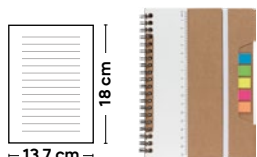

S26491

€ 2,48

BLOCCO PER APPUNTI

con fogli a righe (50 fogli), segnalibri adesivi e riga in plastica (17 cm. - 7 inch). Chiusura con elastico.

SSC

100/50 13,7x18x1,5 cm.

(M) carta/plastica