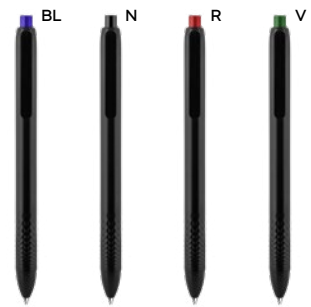

B11265

€ 0,34

70x5

PENNA A SFERA

in plastica riciclata, chiusura a scatto, refill nero.

1000/100 14,6 cm.

ST

(M) plastica riciclata

(GR) 9 gr.