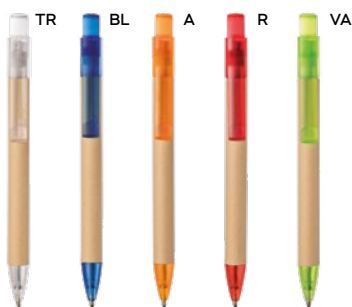

B11113

€ 0,34

PENNA A SFERA
in cartone, con chiusura a scatto, refill nero.

ST

1000/100 14,6 cm.

plastica/cartone

8 gr.