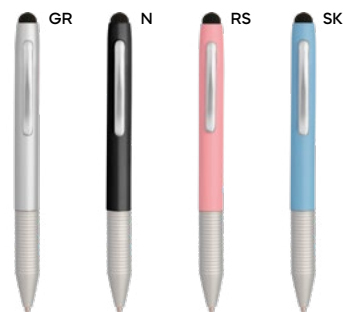

STM-SL

**B11180** € 1,54

50x8,5

**PENNA A SFERA CON TOUCH SCREEN**  
in plastica e metallo, con luce led, refill  
nero. Pile incluse.

500/50 12,5 cm.

plastica/metallo

22 gr.

STM-SL