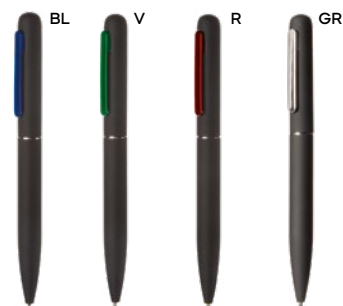

B11136

€ 1,78

SLL

PENNA A SFERA

in metallo, rivestita in materiale gommato al tatto. Personalizzabile solo con incisione laser. Il logo inciso avrà lo stesso colore della clip in metallo con effetto a specchio. Chiusura a rotazione, refill nero.

Recycled steel collection

SAVE THE PLANET