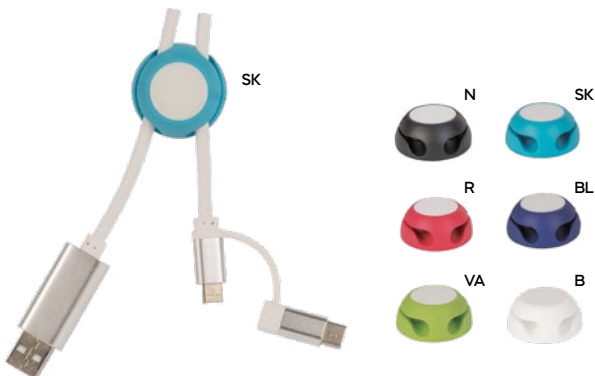

S26033 € 0,65

Ø 16

STC1

PASSANTE PER CAVETTI

con adesivo 3M, targhetta tonda centrale in plastica per la personalizzazione (Ø 1,9 cm.).

1000/100 Ø 3x1,5 cm.

(M) silicone/plastica