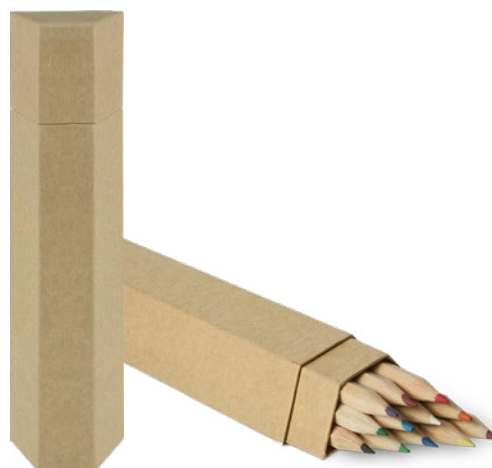

S26402

€ 1,65

130x15

CONFEZIONE MATITE COLORATE
12 pezzi in astuccio di cartoncino trapezoidale.

100/50 18,2x4,5x2,5 cm.

(M) legno

SSC