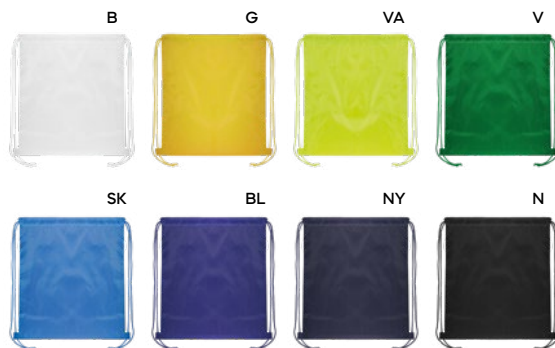

NEW

Q24297

€ 1,18

SACCA IN POLIESTERE
con lacci e passanti agli angoli.

250/50 35x42 cm.

poliestere 210T

Bags

Q24073

€ 1,28

SACCA IN POLIESTERE
con lacci e rinforzi in metallo agli angoli.

100/50 37x40 cm.

poliestere 210T