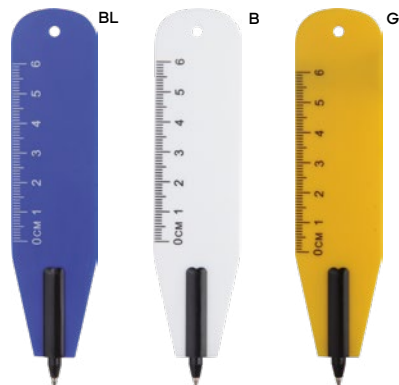

SL

**PENNA A SFERA**

fusto e clip in metallo, parte superiore e puntale in plastica, chiusura a scatto, refill nero.

500/50 14 cm.

metallo/plastica

18 gr.

penne

B11003