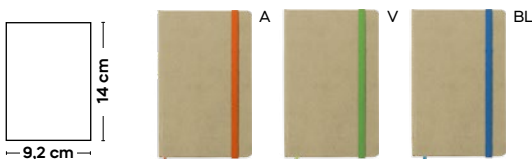

S26476

€ 1,80

70x130

SSC

BLOCCO PER APPUNTI
blocco per appunti (100 fogli) in cartone riciclato, cordino segnalibro e chiusura con elastico.

100/50 9,2x14x1,5 cm.

(M) carta riciclata