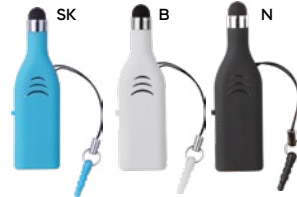

### E14658

**MINI MEMORIA USB DA 4GB - 8GB**

USB 2.0, senza laccio, confezione singola in scatoletta bianca.

100/50 4,5x1,2x0,5 cm.

(M) acrilico/alluminio

SL1-SL2  
 STC

PREZZO SU RICHIESTA