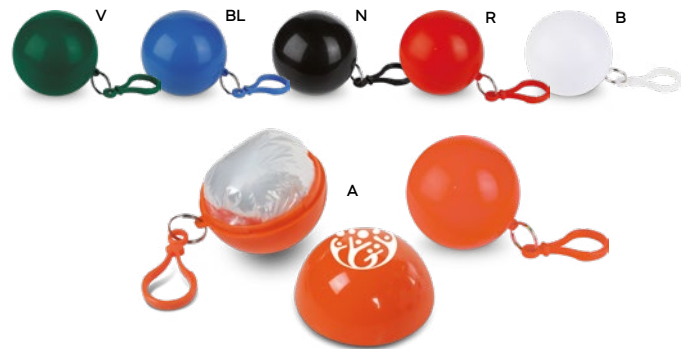

K18507

€ 1,54

PONCHO IMPERMEABILE

in PE trasparente con cappuccio, con custodia rigida in plastica.

200/50 102x127 cm. (poncho)
Ø 6,3 cm. (custodia)

STC1

(M) PE/PVC