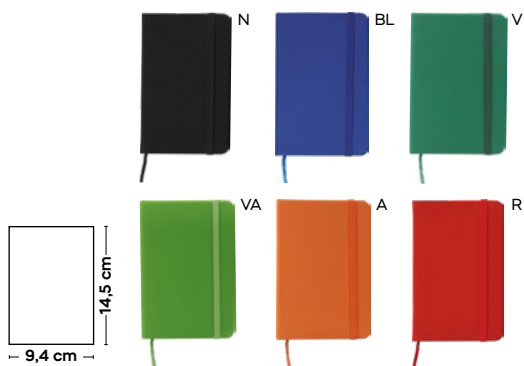

Office

S26464

€ 2,22

BLOCCO PER APPUNTI

blocco per appunti (98 fogli), cordino segnalibro, chiusura con elastico e tasca interna.

SSC

60/30 9,4x14,5x1,5 cm.

(M) carta/PU