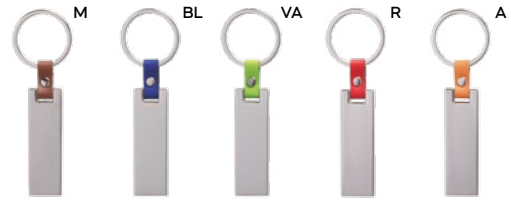

E14260

€ 1,96

45x14

PORTACHIAVI

con astuccio in confezione singola.

400/100
9,8x1,8x0,4 cm.

(M) metallo/PU

SL1-SL2