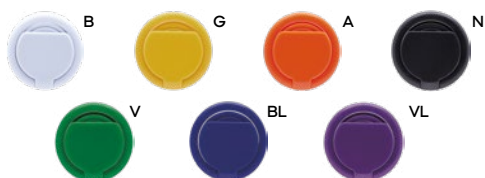

S26032

€ 0,47

19x17

STC1-DIG1

SUPPORTO PER CELLULARE
adesivo, con portagettone.

2000/100 Ø 3,4x0,7 cm.

plastica