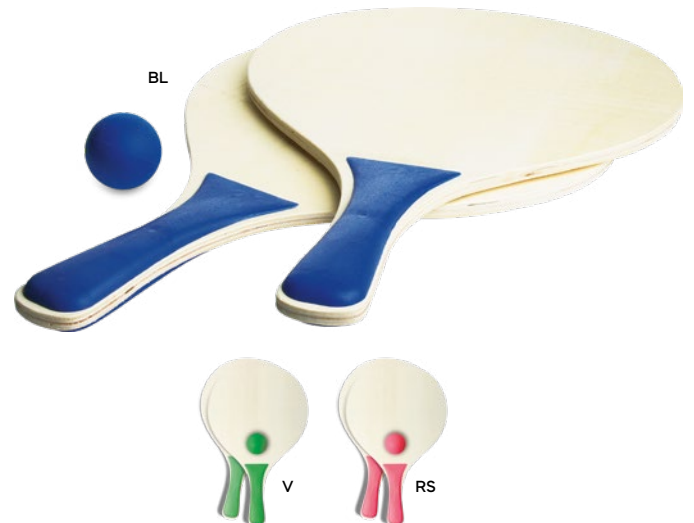

**FRISBEE**

100 Ø 23x2 cm.

(M) plastica

SSC

**S26750**

€ 4,65

190x190

**RACCHETTONI DA SPIAGGIA IN LEGNO**  
con pallina.