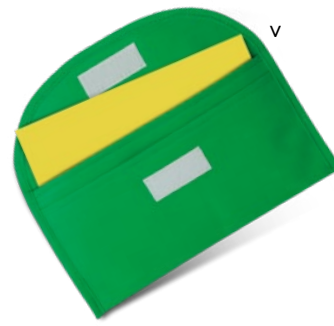

Cork collection

SAVE THE PLANET

NEW

Q24482

€ 1,96

150x50

ASTUCCIO IN SUGHERO
con chiusura a zip.

500/50 23x10 cm.

(M) sughero

SS

Q24401

€ 1,96

180x90

BUSTA PORTA DOCUMENTI
chiusura con velcro.

100/50 26,7x13,2 cm.

(M) poliestere 600D

SS