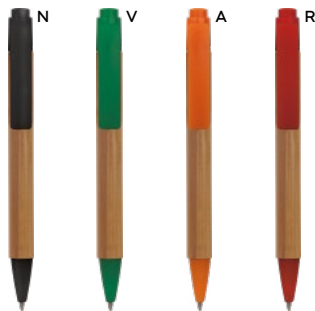

B11073

€ 0,52

70x8,5

PENNA A SFERA

fusto in bambù, parti in plastica ABS, chiusura a scatto, refill nero.

STM-SL

1000/100 14 cm.

(M) bambù/ABS

(GR) 9 gr.