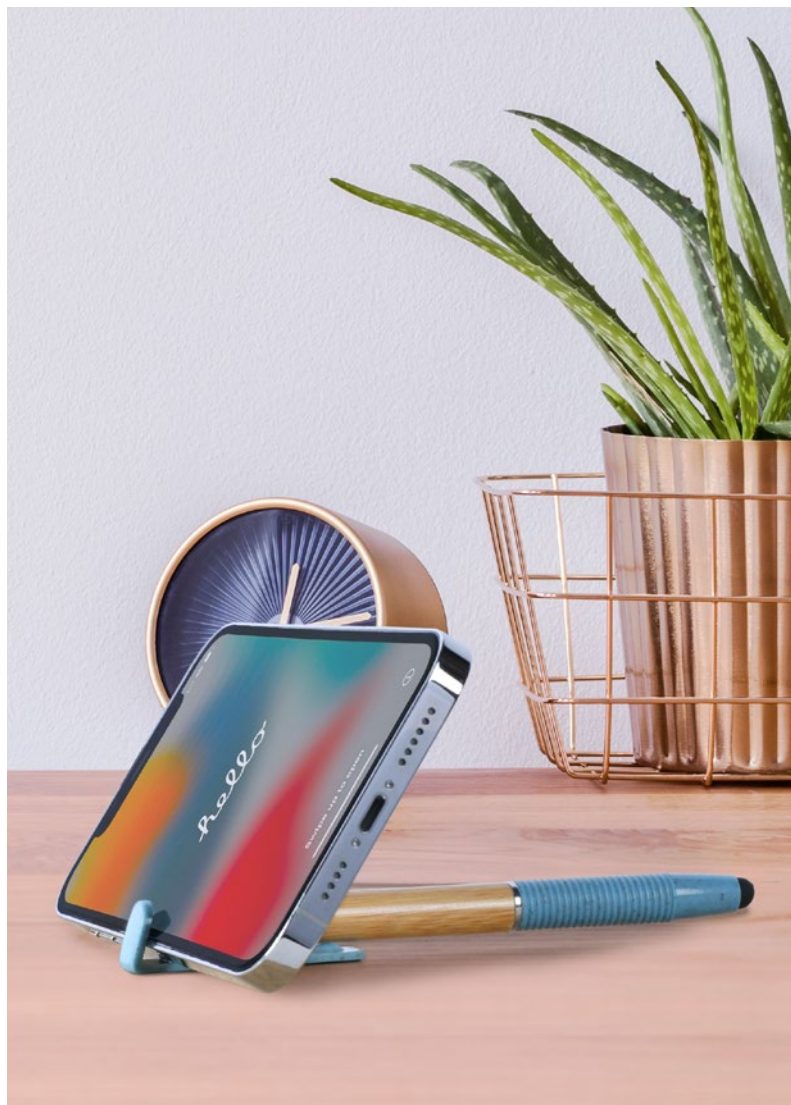

B11207 € 0,47

PENNA A SFERA CON TOUCH SCREEN
in plastica, con pulisci schermo e alloggiamento per smartphone nella clip, chiusura a rotazione, refill nero.

1000/100 14,7 cm.

ST-DIG1

(M) plastica

(GR) 11 gr.

tip & touch

Write

Bamboo collection

SAVE THE PLANET

B11267 € 0,76

PENNA A SFERA CON TOUCH SCREEN
fusto in bambù, impugnatura e clip in paglia di grano e ABS, con alloggiamento per smartphone nella clip. Chiusura a scatto, refill nero.

50x5
50x5
40x6 (clip)

1000/100 14,3 cm.

STM-SL

(M) bambù/paglia di grano+ABS

(GR) 9 gr.

tip & touch

penne